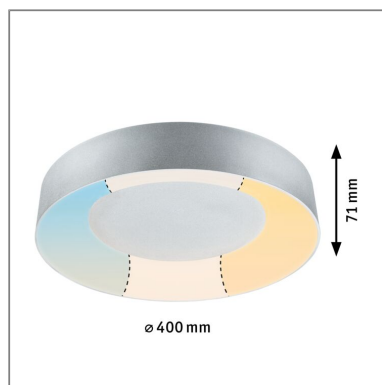

**Produktname:** LED Deckenleuchte Casca IP44 White Switch 2100lm 230V 23W Alu matt  
**Artikelnummer:** 71095  
**EAN-Nummer:** 4000870710951  
**Hersteller:** Paulmann

## Beschreibungstext:

Die Deckenleuchte Casca Alu matt mit einer Leistung von 23W liefert einen besonderen Lichteffekt: Im eingeschalteten Zustand leuchtet nur der innere Rand, aus der Mitte tritt kein Licht aus. Durch mehrfaches Drücken des Lichtschalters lässt sich die Lichtfarbe in drei Stufen einstellen: Tageslichtweiß – Wake up! Neutralweiß – Make up! Warmweiß – Relax!

## Mechanische Daten

**Montageort:** Decke

**Montageart:** Aufbau

**Abmessungen:** H: 71 mm

**Material:** Metall & Kunststoff

**Farbe:** Alu matt

**Schutzart:** IP44 Deckenmontage

**Gewicht:** 1,605 kg