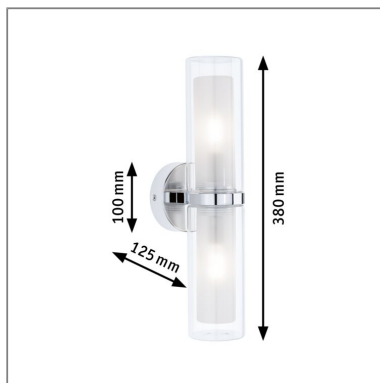

Produktname: Selection Bathroom Wandleuchte Luena IP44 E14 230V max. 2x20W dimmbar Chrom & Glas

Artikelnummer: 71077

EAN-Nummer: 4000870710777

Hersteller: Paulmann

Beschreibungstext:

Die Wandleuchte aus der Designerreihe Luena mit ihrem IP44-Spritzwasserschutz ist ein wahres Highlight für jedes Bad. In der Kombination aus purer Eleganz und schierer Leichtigkeit verleiht sie jedem Raum eine besondere Atmosphäre. Ein Hauch von Luxus und Eleganz gepaart mit modernster LED Technologie machen diese Wandleuchte zu einem echten Hingucker. Die Luena ist nicht nur im privaten Wohlfühlbad und Gäste-WC einsetzbar, sondern auch für den professionellen Einsatz im Hotel- und Gastronomiebereich. Das Licht strahlt nach oben ab und sorgt so für eine angenehme Beleuchtung im Raum. Die Wandleuchte Luena ist für Leuchtmittel mit E24-Sockel bis max. 20 Watt.

Lichttechnische Daten

Elektrische Daten

Eingangsspannung: 230 V

Dimmbarkeit: dimmbar

Schutzklasse: Schutzklasse I

Mechanische Daten

Montageort: Wand

Montageart: Aufbau

Abmessungen: H: 100 x B: 380 x T: 125 mm

Material: Glas & Metall

Farbe: Chrom & Glas

Schutzart: IP44

Gewicht: 1,29 kg