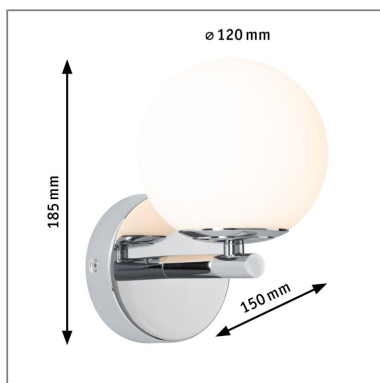

**Produktname:** Selection Bathroom LED Wandleuchte Gove IP44 3000K 400lm 230V 5W Chrom & Satin  
**Artikelnummer:** 71067  
**EAN-Nummer:** 4000870710678  
**Hersteller:** Paulmann

#### **Beschreibungstext:**

Die Wandleuchte der Serie Gove sorgt mit ihrer zeitlosen, eleganten Kugelform im klassischen Chrom für ein perfektes Zusammenspiel von Licht und Design im Bad. Durch den speziellen Schutz gegen das Eindringen von Spritzwasser ist die Leuchte ideal für den Einsatz in Feuchträumen geeignet. Die Badleuchten der Serie Gove stehen für stilsichere Eleganz, gepaart mit modernster und energiesparender LED Technik. In Kombination mit anderen Leuchten der Gove Serie entsteht ein harmonisches Lichtbild im Badezimmer.

#### **Lichttechnische Daten**

**Leuchtenlichtstrom:** 400 lm

**Leuchtmittel:** incl. 1x5 W

#### **Mechanische Daten**

**Montageort:** Wand

**Montageart:** Aufbau

**Abmessungen:** H: 185 x B: 120 x T: 150 mm

**Material:** Glas & Metall

**Farbe:** Chrom & Satin

**Schutzart:** IP44

**Gewicht:** 0,587 kg