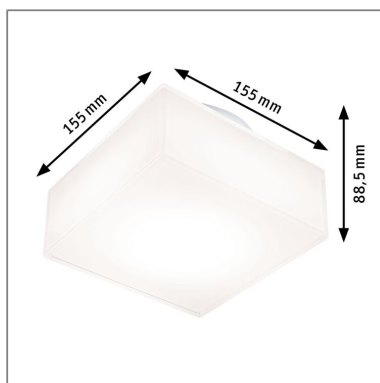

**Produktname:** LED Deckenleuchte Maro IP44 3000K 430lm 230V 6,8W Weiß  
**Artikelnummer:** 71082  
**EAN-Nummer:** 4000870710821  
**Hersteller:** Paulmann

**Beschreibungstext:**

Die quadratische Deckenleuchte Maro, mit einer Leistung von 6,8 Watt, sorgt für flächiges warmweißes Licht. Dank ihres speziellen Schutzes gegen Spritzwasser ist sie ideal für den Einsatz in Feuchträumen geeignet. Mit dem schlichten und zurückhaltenden, aber modernen Design fügt sich die Deckenleuchte auch im Flur oder Küchenbereich ansprechend ein. Das Gehäuse aus hochwertigem Kunststoff in Milch- und Klarglasoptik ist besonders langlebig, pflegeleicht und durch das geringe Gewicht einfach zu montieren.

**Montageort:** Decke

**Montageart:** Aufbau

**Abmessungen:** H: 88,5 x B: 155 x T: 155 mm

**Material:** Kunststoff

**Farbe:** Weiß

**Schutzart:** IP44

**Gewicht:** 0,664 kg