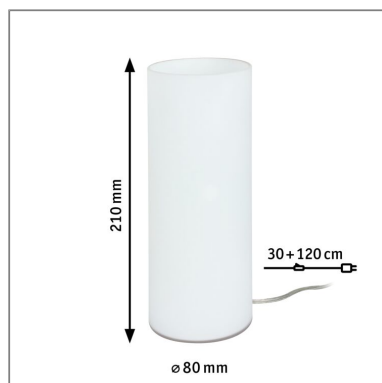

**Produktname:** Tischleuchte Noora E14 max. 42W Opal  
**Artikelnummer:** 77010  
**EAN-Nummer:** 4000870770108  
**Hersteller:** Paulmann

**Beschreibungstext:**

In Form einer Stumpfenkerze verbreitete die Tischleuchte Noora eine gemütliche Atmosphäre ohne aufdringlich zu wirken. Gerne kann sie als Bodenleuchte oder auf der Fensterbank eingesetzt werden. Mit ihrem opalisierten Glas eignet sich Noora gut für den Betrieb mit Energiesparleuchtmittel (Energy Saver).

**Lichttechnische Daten****Elektrische Daten**

**Eingangsspannung:** 230 V  
**Dimmbarkeit:** dimmbar  
**Schutzklasse:** Schutzklasse II

**Mechanische Daten**

**Montageort:** Tisch  
**Abmessungen:** H: 210 mm  
**Material:** Glas  
**Farbe:** Opal  
**Gewicht:** 0,518 kg