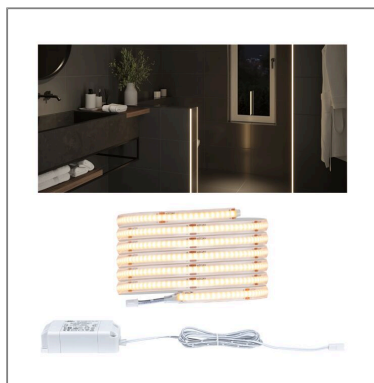

Produktname: LumiTiles LED Stripe Full-Line COB Slim 2m IP44 6W 230lm/m 280LEDs/m 2700K 7VA

Artikelnummer: 78425

EAN-Nummer: 4000870784259

Hersteller: Paulmann

Beschreibungstext:

Der 2m-lange COB Slim Strip mit nur 8 mm Breite wurde speziell für das Frame Profil entwickelt. Er erzeugt einen beeindruckenden linearen Lichteffect am Diffusor. Ausgeschaltet ist er nicht sichtbar. Der Strip mit einer warmweißen Lichtfarbe wird über den Anschluss am Lichtschalter Ein/Aus geschaltet. Der Stripe kann alle 25 mm gekürzt werden. Die kleinstufige Kürzbarkeit des Stripes ermöglicht ein passgenaues Lichtbild im Profil ohne Schattenbildung.

Lichttechnische Daten

Leuchtenlichtstrom: 460 lm

Lichtausbeute: 0 lm/W

Farbwiedergabe (CRI): > 80

Leuchtmittel: incl. 1x6 W

Mechanische Daten

Abmessungen: H: 3 x B: 8 x mm

Material: Kunststoff

Farbe: Weiß

Schutzart: IP44

Gewicht: 0,141 kg

Elektrische Daten

Systemleistung: 8 W

Eingangsspannung: 230/24 V

Schutzklasse: Schutzklasse II