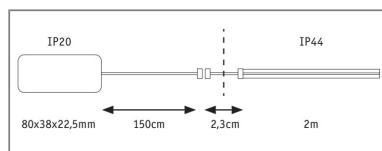

Produktname: LumiTiles LED Stripe Full-Line COB Slim 2m IP44 6W 230lm/m 280LEDs/m 2700K 7VA

Artikelnummer: 78425

EAN-Nummer: 4000870784259

Hersteller: Paulmann

Beschreibungstext:

Der 2m-lange COB Slim Strip mit nur 8 mm Breite wurde speziell für das Frame Profil entwickelt. Er erzeugt einen beeindruckenden linearen Lichteffect am Diffusor. Ausgeschaltet ist er nicht sichtbar. Der Strip mit einer warmweißen Lichtfarbe wird über den Anschluss am Lichtschalter Ein/Aus geschaltet. Der Stripe kann alle 25 mm gekürzt werden. Die kleinstufige Kürzbarkeit des Stripes ermöglicht ein passgenaues Lichtbild im Profil ohne Schattenbildung.

Lichttechnische Daten

Leuchtenlichtstrom: 460 lm

Lichtausbeute: 0 lm/W

Farbwiedergabe (CRI): > 80

Leuchtmittel: incl. 1x6 W

Mechanische Daten

Abmessungen: H: 3 x B: 8 x mm

Material: Kunststoff

Farbe: Weiß

Schutzart: IP44

Gewicht: 0,141 kg

Elektrische Daten

Systemleistung: 8 W

Eingangsspannung: 230/24 V

Schutzklasse: Schutzklasse II