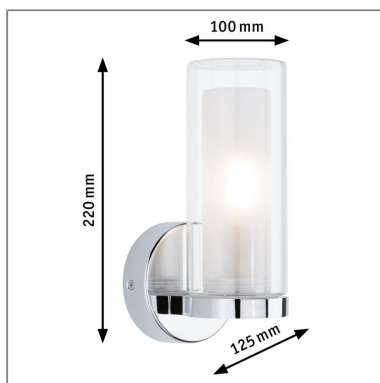

Produktname: Selection Bathroom Wandleuchte Luena IP44 E14 230V max. 20W dimmbar Chrom & Glas

Artikelnummer: 71076

EAN-Nummer: 4000870710760

Hersteller: Paulmann

Beschreibungstext:

Die Wandleuchte aus der Designerreihe Luena mit ihrem IP44-Spritzwasserschutz ist ein wahres Highlight für jedes Bad. In der Kombination aus purer Eleganz und schierer Leichtigkeit verleiht sie jedem Raum eine besondere Atmosphäre. Ein Hauch von Luxus und Eleganz gepaart mit modernster LED Technologie machen diese Wandleuchte zu einem echten Hingucker. Die Luena ist nicht nur im privaten Wohlfühlbad und Gäste-WC einsetzbar, sondern auch für den professionellen Einsatz im Hotel- und Gastronomiebereich. Das Licht strahlt nach oben ab und sorgt so für eine angenehme Beleuchtung im Raum. Die Wandleuchte Luena ist für Leuchtmittel mit E24-Sockel bis max. 20 Watt.

Lichttechnische Daten

Elektrische Daten

Eingangsspannung: 230 V

Dimmbarkeit: dimmbar

Schutzklasse: Schutzklasse I

Mechanische Daten

Montageort: Wand

Montageart: Aufbau

Abmessungen: H: 220 x B: 100 x T: 125 mm

Material: Glas & Metall

Farbe: Chrom & Glas

Schutzart: IP44

Gewicht: 0,85 kg