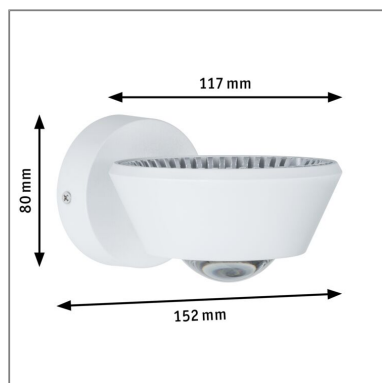

**Produktname:** LED Wandleuchte Sabik IP44 2700K 800lm / 390lm 230V 9 / 1x4W dimmbar Weiß matt  
**Artikelnummer:** 70946  
**EAN-Nummer:** 4000870709467  
**Hersteller:** Paulmann

#### **Beschreibungstext:**

Die dimmbare Wandleuchte Sabik in der Farbe Weiß matt gibt ihr Licht nach oben und unten ab. Dank IP44-Spritzwasserschutz ist die Leuchte auch im Bad einsetzbar. Auf die Glaslinse im unteren Bereich lässt sich mithilfe eines Sprenglings eine dichroitische Folie aufbringen, die für besondere Lichtakzente sorgt. Die Spektraleffekt-Folie erzeugt eine zauberhafte Regenbogen-Aura. Durch Lichtbrechung entsteht ein irisierender Farbeffekt aus den Spektralfarben, der besonders gut zur Geltung kommt, wenn das Licht zum Beispiel eine weiße Wand streift. Die eigentliche Lichtfarbe bleibt dabei weiß, sodass der Artikel für alle Beleuchtungsaufgaben geeignet ist.

#### **Lichttechnische Daten**

**Leuchtenlichtstrom:** 570+360 lm

**Lichtausbeute:** 43,846 lm//W

**Leuchtmittel:** incl. 1x9 / 1x4 W

#### **Mechanische Daten**

**Montageort:** Wand

**Montageart:** Aufbau

**Abmessungen:** H: 80 x B: 117 x T: 152 mm

**Schwenkbereich:** 355 °

**Material:** Kunststoff

**Farbe:** Weiß matt

**Schutzart:** IP44