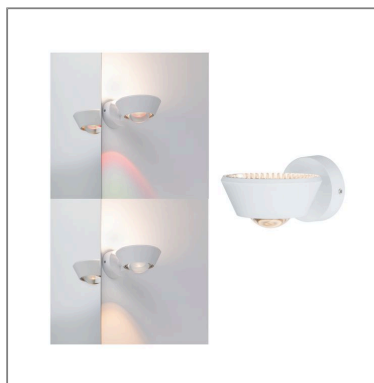

**Produktname:** LED Wandleuchte Sabik IP44 2700K 800lm / 390lm 230V 9 / 1x4W dimmbar Weiß matt  
**Artikelnummer:** 70946  
**EAN-Nummer:** 4000870709467  
**Hersteller:** Paulmann

#### **Beschreibungstext:**

Die dimmbare Wandleuchte Sabik in der Farbe Weiß matt gibt ihr Licht nach oben und unten ab. Dank IP44-Spritzwasserschutz ist die Leuchte auch im Bad einsetzbar. Auf die Glaslinse im unteren Bereich lässt sich mithilfe eines Sprenglings eine dichroitische Folie aufbringen, die für besondere Lichtakzente sorgt. Die Spektraleffekt-Folie erzeugt eine zauberhafte Regenbogen-Aura. Durch Lichtbrechung entsteht ein irisierender Farbeffekt aus den Spektralfarben, der besonders gut zur Geltung kommt, wenn das Licht zum Beispiel eine weiße Wand streift. Die eigentliche Lichtfarbe bleibt dabei weiß, sodass der Artikel für alle Beleuchtungsaufgaben geeignet ist.

#### **Mechanische Daten**

**Montageort:** Wand

**Montageart:** Aufbau

**Abmessungen:** H: 80 x B: 117 x T: 152 mm

**Schwenkbereich:** 355 °

**Material:** Kunststoff

**Farbe:** Weiß matt

**Schutzart:** IP44