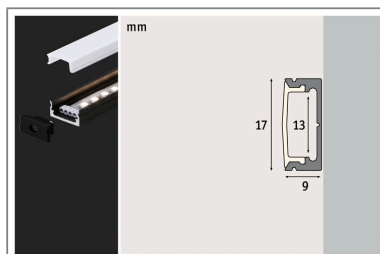

Produktname: LED Strip Profil Base Weißer Diffusor 2m Schwarz
Artikelnummer: 78901
EAN-Nummer: 4000870789018
Hersteller: Paulmann

Beschreibungstext:

Das 2 Meter lange Base Profil komplett in schwarz matt erzeugt an Möbeln oder Wänden einen großartigen dekorativen Lichteffect. Es ist ein schmales Aufbauprofil für viele Anwendungen und kann mit MaxLED Stripes bestückt werden. Für eine ausreichende dekorative Lichtstärke wird die Verwendung von MaxLED 1000 empfohlen. Der abnehmbare weiße Diffusor sorgt durch seine Satinierung für eine gleichmäßige und blendfreie Lichtabgabe. Das hochwertige Eloxierungsverfahren macht die Profil-Oberfläche besonders robust gegenüber Kratzern.

Lichttechnische Daten

Elektrische Daten

Mechanische Daten

Abmessungen: H: 9 T: 17 mm

Material: Aluminium & Kunststoff

Farbe: Schwarz

Gewicht: 0,261 kg