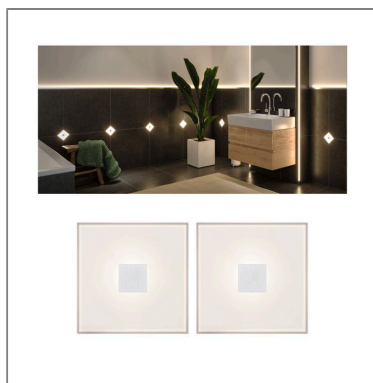

Produktname: LumiTiles LED Fliesen Square 2er-Set IP44 100x10mm 2x20lm 230/12V 2x0,8W 2700K Weiß
Kunststoff & Aluminium

Artikelnummer: 78401

EAN-Nummer: 4000870784013

Hersteller: Paulmann

Beschreibungstext:

Das effiziente 100x10mm LumiTiles LED Fliesen Square Basisset mit einer Leistung von 2x0,8W besteht aus zwei Fliesen, einem Verbindungskabel (Länge: 60 cm) und einem Trafo inkl. Anschluss. Die warmweißen LED Fliesen haben eine minimale Einbautiefe von nur 10 mm. Sie passen damit zwischen Standard-Wandfliesen und lassen sich über den Anschluss am Lichtschalter einfach steuern. Die zwei Lichtmodule werden frei innerhalb des Fliesenspiegels angeordnet und ganz einfach per Plug & Play Stecker-System verbunden. Die Module können wahlweise per Kabel mit 65, 105 oder 205 cm Abstand angeschlossen werden. Innovative leuchtende Fliesen machen das Fliesenprojekt zum echten Highlight! Die Lichtmodule erzeugen ein dekoratives, flächiges Akzentlicht fest integriert in den Fliesenspiegel in Bad oder Küche. Das Paulmann LumiTiles System ist dank seiner enormen Flexibilität, der einfachen Montage und extra langen Lebensdauer passend für jedes Projekt.

Mechanische Daten

Montageort: Wand

Montageart: Aufbau

Abmessungen: H: 100 x B: 100 x T: 10 mm

Material: Kunststoff & Aluminium

Farbe: Weiß

Schutzart: IP44

Gewicht: 0,273 kg