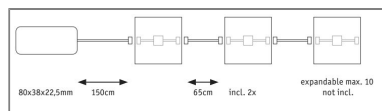

Produktname: LumiTiles LED Fliesen Square 2er-Set IP44 100x10mm 2x20lm 230/12V 2x0,8W 2700K Weiß
Kunststoff & Aluminium

Artikelnummer: 78401

EAN-Nummer: 4000870784013

Hersteller: Paulmann

Beschreibungstext:

Das effiziente 100x10mm LumiTiles LED Fliesen Square Basisset mit einer Leistung von 2x0,8W besteht aus zwei Fliesen, einem Verbindungskabel (Länge: 60 cm) und einem Trafo inkl. Anschluss. Die warmweißen LED Fliesen haben eine minimale Einbautiefe von nur 10 mm. Sie passen damit zwischen Standard-Wandfliesen und lassen sich über den Anschluss am Lichtschalter einfach steuern. Die zwei Lichtmodule werden frei innerhalb des Fliesenspiegels angeordnet und ganz einfach per Plug & Play Stecker-System verbunden. Die Module können wahlweise per Kabel mit 65, 105 oder 205 cm Abstand angeschlossen werden. Innovative leuchtende Fliesen machen das Fliesenprojekt zum echten Highlight! Die Lichtmodule erzeugen ein dekoratives, flächiges Akzentlicht fest integriert in den Fliesenspiegel in Bad oder Küche. Das Paulmann LumiTiles System ist dank seiner enormen Flexibilität, der einfachen Montage und extra langen Lebensdauer passend für jedes Projekt.

Lichttechnische Daten

Leuchtenlichtstrom: 20 lm

Lichtausbeute: 9,091 lm/W

Leuchtmittel: incl. 2x0,8 W

Elektrische Daten

Systemleistung: 2,2 W

Eingangsspannung: 230/12 V

Schutzklasse: Schutzklasse II

Mechanische Daten

Montageort: Wand

Montageart: Aufbau

Abmessungen: H: 100 x B: 100 x T: 10 mm

Material: Kunststoff & Aluminium

Farbe: Weiß

Schutzart: IP44

Gewicht: 0,273 kg