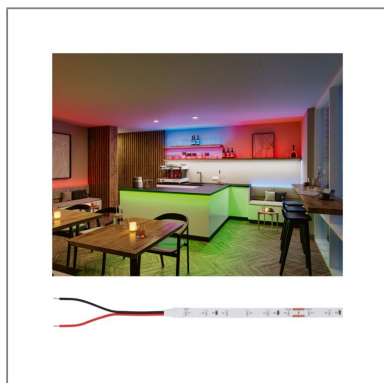

Produktname:	ProStrip LED Strip Silver P25 LED blau 5m 20W 60lm/m 60LEDs/m
Artikelnummer:	76008
EAN-Nummer:	4000870760086
Hersteller:	Paulmann

Beschreibungstext:

Der professionelle 24 V ProStrip Silver P25 mit einer Länge von 5 m, in Grün, ist unbeschichtet (IP20) und hat ein beidseitiges Anschlusskabel mit offenen Leitungsenden. Mit 60 LEDs/m und 60lm/m schafft er ein angenehmes Akzentlicht. Die ProStrips der Qualitätsstufe Silver eignen sich optimal für den professionellen Einsatz in gewerblichen sowie privaten Räumen und erzeugen mit Farbwiedergabe von $\text{CRI} \geq 80$ und Farbkonsistenz von SDCM 5 eine sehr gute Lichtqualität. Hochwertige Komponenten garantieren eine lange Lebensdauer von mind. 30.000 Stunden. Gleich mitbestellen - Controller und Remote inkl. Einzel- oder Multi-Zonen-Steuerung sowie Quick-Connect- und Mesh-Netzwerk-Funktion. Weiterhin besteht die Wahl zwischen Slim- oder Quick-Verbindern per Schneid-Klemm-Technik, die alle Anschlussmöglichkeiten abdecken und sich auf minimalen Platzbedarf oder effiziente Installation fokussieren. Zusätzlich ist eine Auswahl von extra langlebigen (50.000 Stunden) Power Supplies in fünf Leistungsstufen erhältlich.

Dimmbarkeit: dimmbar

Schutzklasse: Schutzklasse III

Mechanische Daten

Montageort: Decke & Wand & Boden & Tisch

Montageart: Aufbau

Abmessungen: H: 2 x B: 8 x mm

Material: Kunststoff

Farbe: LED blau