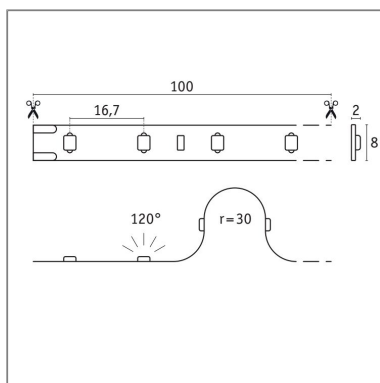

Produktname:	ProStrip LED Strip Silver P25 LED blau 5m 20W 60lm/m 60LEDs/m
Artikelnummer:	76008
EAN-Nummer:	4000870760086
Hersteller:	Paulmann

Beschreibungstext:

Der professionelle 24 V ProStrip Silver P25 mit einer Länge von 5 m, in Grün, ist unbeschichtet (IP20) und hat ein beidseitiges Anschlusskabel mit offenen Leitungsenden. Mit 60 LEDs/m und 60lm/m schafft er ein angenehmes Akzentlicht. Die ProStrips der Qualitätsstufe Silver eignen sich optimal für den professionellen Einsatz in gewerblichen sowie privaten Räumen und erzeugen mit Farbwiedergabe von $\text{CRI} \geq 80$ und Farbkonsistenz von SDCM 5 eine sehr gute Lichtqualität. Hochwertige Komponenten garantieren eine lange Lebensdauer von mind. 30.000 Stunden. Gleich mitbestellen - Controller und Remote inkl. Einzel- oder Multi-Zonen-Steuerung sowie Quick-Connect- und Mesh-Netzwerk-Funktion. Weiterhin besteht die Wahl zwischen Slim- oder Quick-Verbindern per Schneid-Klemm-Technik, die alle Anschlussmöglichkeiten abdecken und sich auf minimalen Platzbedarf oder effiziente Installation fokussieren. Zusätzlich ist eine Auswahl von extra langlebigen (50.000 Stunden) Power Supplies in fünf Leistungsstufen erhältlich.

Lichttechnische Daten

Leuchtenlichtstrom: 300 lm

Farbwiedergabe (CRI): > 80

Ausstrahlwinkel: 120 °

Leuchtmittel: incl. 20 W

Elektrische Daten

Systemleistung: 20 W

Eingangsspannung: DC 24 V

Dimmbarkeit: dimmbar

Schutzklasse: Schutzklasse III

Mechanische Daten

Montageort: Decke & Wand & Boden & Tisch

Montageart: Aufbau

Abmessungen: H: 2 x B: 8 x mm

Material: Kunststoff

Farbe: LED blau

Schutzart: IP20

Gewicht: 0,067 kg