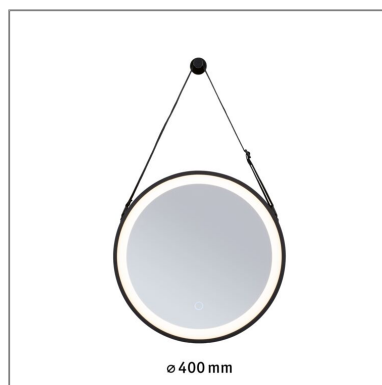

Produktname: LED Leuchtspiegel Miro IP44 Tunable White 200lm 230V 7,5W Spiegel & Schwarz matt
Artikelnummer: 71092
EAN-Nummer: 4000870710920
Hersteller: Paulmann

Beschreibungstext:

Der runde LED Leuchtspiegel Miro mit einem Durchmesser von 500 mm und 200lm ist ein absolutes Highlight in jedem Bad. Der schwarze, matte Rahmen verleiht dem Spiegel eine edle Optik. Mit seinem schlichten und modernen Design passt der Spiegel perfekt in private Bäder sowie in gewerblich genutzte Badbereiche. Er ist ein Blickfang und schafft eine angenehme Raumlicht-Atmosphäre. Das nahezu unsichtbare Lichtband im Gehäuse setzt den Betrachter ins richtige Licht. Durch Berührung der im Spiegel integrierten Steuerungstasten sind die Töne der weißen Lichtfarbe fließend auswählbar – von Warmweiß (2.700 Kelvin Startmodus) zum Entspannen bis Tageslichtweiß (6.500 Kelvin) für konzentrierte Tätigkeiten. Der verstellbare schwarze Stoffriemen ergänzt den schwarzen Rahmen. Damit lässt sich die Position bequem entsprechend der Körpergröße einstellen oder ändern.

Lichttechnische Daten

Leuchtenlichtstrom: 200 lm
Farbwiedergabe (CRI): > 90
Leuchtmittel: incl. 1x7,5 W

Elektrische Daten

Systemleistung: 10 W
Eingangsspannung: 230 V
Schutzklasse: Schutzklasse II

Mechanische Daten

Montageort: Wand
Montageart: Aufbau
Abmessungen: T: 40 mm
Material: Metall & Spiegel
Farbe: Spiegel & Schwarz matt
Schutzart: IP44
Gewicht: 2,7 kg