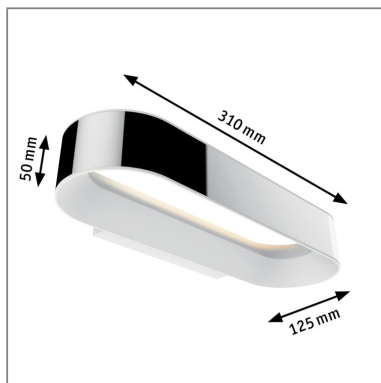

Produktname: LED Wandleuchte Agena IP44 2700K 1200lm 230V 20W dimmbar Chrom & Weiß matt
Artikelnummer: 70948
EAN-Nummer: 4000870709481
Hersteller: Paulmann

Beschreibungstext:

Die Wand- und Spiegelleuchte Agena im schlichem Design gibt das Licht nach oben und unten ab. Sie sorgt in Wohnräumen für flächige, dekorative Lichtakzente an der Wand. Dank IP44-Spritzwasserschutz lässt sie sich auch problemlos im Bad einsetzen. Insbesondere Spiegel werden optimal ausgeleuchtet.

Lichttechnische Daten

Leuchtenlichtstrom: 1.200 lm
Lichtausbeute: 60 lm/W
Leuchtmittel: incl. 1x20 W

Elektrische Daten

Systemleistung: 15,5 W
Eingangsspannung: 230 V
Dimmbarkeit: dimmbar

Mechanische Daten

Montageort: Wand
Montageart: Aufbau
Abmessungen: H: 50 x B: 310 x T: 125 mm
Material: Aluminium & Edelstahl
Farbe: Chrom & Weiß matt
Schutzart: IP44
Gewicht: 1,21 kg