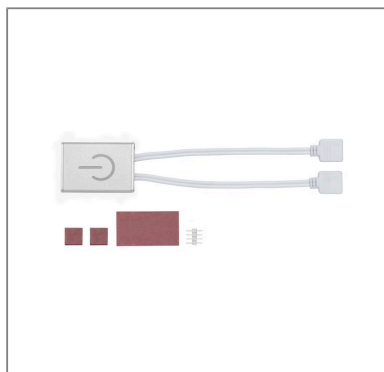

**Produktname:** YourLED Schalter Touch DC 12V max. 60W Silber  
**Artikelnummer:** 70913  
**EAN-Nummer:** 4000870709139  
**Hersteller:** Paulmann

## **Beschreibungstext:**

Der YourLED Touchschalter schaltet Ihre LED Streifen durch einfaches Antippen an und wieder aus. Er eignet sich ideal für die Dauerbeleuchtung von Möbeln wie Schränken und Vitrinen.

## **Mechanische Daten**

**Montageort:** sonstige

**Abmessungen:** H: 8,5 x B: 43 x T: 30 mm

**Material:** Kunststoff

**Farbe:** Silber

**Gewicht:** 0,043 kg