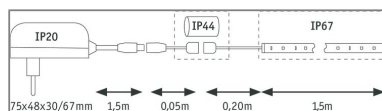

**Produktname:** MaxLED Flow LED Strip Warmweiß Basisset 1,5m 22,2W 750lm/m 2700K 24VA  
**Artikelnummer:** 70962  
**EAN-Nummer:** 4000870709627  
**Hersteller:** Paulmann

## Beschreibungstext:

Dezent, homogen & lichtstark! Der MaxLED Flow Strip 1,5m spendet mit einer Leistung von 22,2W flächiges Licht ohne sichtbare LED-Punkte. Er ist in einem flexiblen Profil mit großem, effektvollen Ausstrahlwinkel vergossen und kann sowohl in geschwungenen Linien als auch in geraden Strecken verlegt werden. Zur Befestigung sind transparente, kaum sichtbare Halteclips, Schrauben und Dübel im Set enthalten. Dank IP67 Schutz eignet sich der filigrane Stripes auch für Feuchträume und bringt Licht in jedes Wellnessbad.

## Lichttechnische Daten

**Leuchtenlichtstrom:** 1.125 lm

**Lichtausbeute:** 45 lm/W

**Leuchtmittel:** incl. 1x22,2 W

## Mechanische Daten

**Montageort:** sonstige

**Montageart:** Aufbau

**Abmessungen:** H: 10 T: 10 mm

**Material:** Kunststoff

**Farbe:** Weiß

**Gewicht:** 0,334 kg