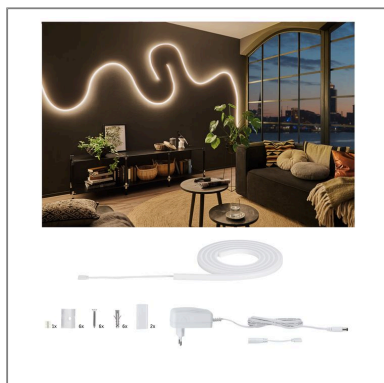

**Produktname:** MaxLED Flow LED Strip Warmweiß Basisset 1,5m 22,2W 750lm/m 2700K 24VA  
**Artikelnummer:** 70962  
**EAN-Nummer:** 4000870709627  
**Hersteller:** Paulmann

## Beschreibungstext:

Dezent, homogen & lichtstark! Der MaxLED Flow Strip 1,5m spendet mit einer Leistung von 22,2W flächiges Licht ohne sichtbare LED-Punkte. Er ist in einem flexiblen Profil mit großem, effektvollen Ausstrahlwinkel vergossen und kann sowohl in geschwungenen Linien als auch in geraden Strecken verlegt werden. Zur Befestigung sind transparente, kaum sichtbare Halteclips, Schrauben und Dübel im Set enthalten. Dank IP67 Schutz eignet sich der filigrane Stripes auch für Feuchträume und bringt Licht in jedes Wellnessbad.