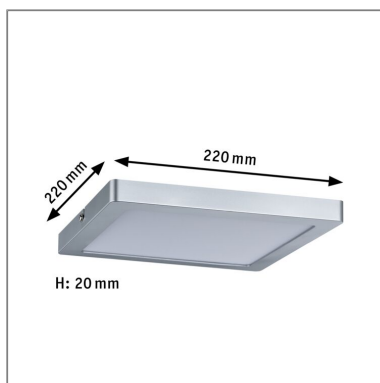

Produktname: LED Panel Atria eckig 220x220mm 14W 1150lm 2700K Chrom matt dimmbar
Artikelnummer: 70866
EAN-Nummer: 4000870708668
Hersteller: Paulmann

**Beschreibungstext:**

Das eckige Atria Panel in Chrom matt und einer Größe von 220x220mm bietet eine gleichmäßige, flächige Raumausleuchtung und angenehm warmweißes Licht, welches dank der Dimm-Funktion individuell einstellbar ist. Es ist mit 20 Millimeter Aufbauhöhe besonders flach und harmonisiert mit jedem Wohnambiente. Die Leuchte aus Kunststoff lässt sich durch ihr geringes Gewicht auf nahezu allen Untergründen montieren. Zusätzlich ist sie besonders pflegeleicht.

Dimmbarkeit: dimmbar

Schutzklasse: Schutzklasse II

Mechanische Daten

Montageort: Decke & Wand

Montageart: Aufbau

Abmessungen: H: 20 x B: 220 x T: 220 mm

Material: Kunststoff

Farbe: Chrom matt