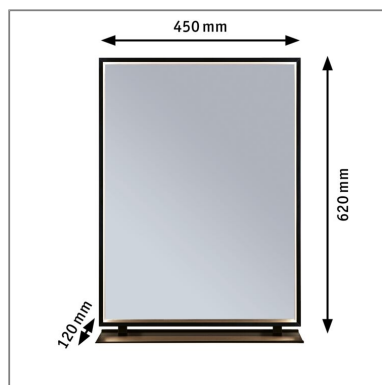

Produktname: LED Leuchtspiegel Miro IP44 Tunable White 180lm 230V 11W Spiegel & Schwarz matt
Artikelnummer: 71093
EAN-Nummer: 4000870710937
Hersteller: Paulmann

Beschreibungstext:

Der eckige LED Leuchtspiegel Miro mit einer Abmessung von 620 x 450 mm und 180lm ist ein absolutes Highlight in jedem Bad. Der schwarze, matte Rahmen verleiht dem Spiegel eine edle Optik. Mit seinem schlichten und modernen Design passt der Spiegel perfekt in private Bäder sowie in gewerblich genutzte Badbereiche. Er ist ein Blickfang und schafft eine angenehme Raumlicht-Atmosphäre. Das nahezu unsichtbare Lichtband im Gehäuse setzt den Betrachter ins richtige Licht. Durch Berührung der im Spiegel integrierten Steuerungstasten sind die Töne der weißen Lichtfarbe fließend auswählbar – von Warmweiß (2.700 Kelvin Startmodus) zum Entspannen bis Tageslichtweiß (6.500 Kelvin) für konzentrierte Tätigkeiten. Die integrierte Ablage erleichtert die Ordnung im Nassbereich.

Lichttechnische Daten

Leuchtenlichtstrom: 180 lm
Farbwiedergabe (CRI): > 90
Leuchtmittel: incl. 1x11 W

Elektrische Daten

Systemleistung: 15 W
Eingangsspannung: 230 V
Schutzklasse: Schutzklasse II

Mechanische Daten

Montageort: Wand
Montageart: Aufbau
Abmessungen: H: 620 x B: 450 x T: 120 mm
Material: Metall & Spiegel
Farbe: Spiegel & Schwarz matt
Schutzart: IP44
Gewicht: 6,65 kg