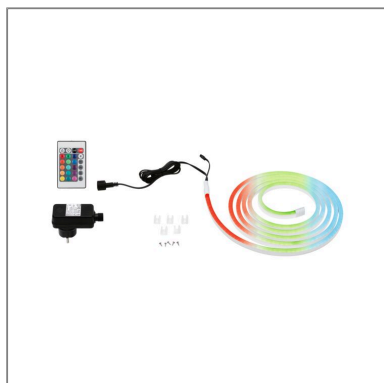

Produktname: SimpLED LED Strip Outdoor Komplettsset 3m IP65 19,5W 38lm/m 72LEDs/m RGB
Artikelnummer: 78889
EAN-Nummer: 4000870788899
Hersteller: Paulmann

Beschreibungstext:

Das weiße SimpLED Outdoor Kompletts-Set mit einer Länge von 3 Metern schafft ein eindrucksvolles homogenes Lichtbild ohne Lichtpunkte. Ob am Carport, an der Terrasse oder unter dem Dachüberstand, die Stripes erzeugen durch die hohe Anzahl von LED's, eine flexibel zu verlegende Lichtline. Das Kompletts-Set ist inkl. Steckertrafo sofort „Plug & Play“ einsatzfähig. Dank der RGB Technik lässt sich die Farbe individuell per Fernbedienung einstellen. Der integrierte Memory Effekt speichert die letzte Farbeinstellung beim Ausschalten. Die minimale Komponentengröße durch den im Stripe integrierten Empfänger, erleichtert die Installation. Die Beschichtung bietet Schutz vor Staub und Spritzwasser.

Lichttechnische Daten

Leuchtenlichtstrom: 114 lm

Lichtausbeute: 0 lm/W

Leuchtmittel: incl. 1x19,5 W

Elektrische Daten

Systemleistung: 23 W

Eingangsspannung: 230/24 V

Dimmbarkeit: dimmbar

Schutzklasse: Schutzklasse II

Mechanische Daten

Abmessungen: H: 18,5 x B: 9,5 x mm

Material: Kunststoff

Farbe: Weiß

Schutzart: IP65

Gewicht: 0,74 kg