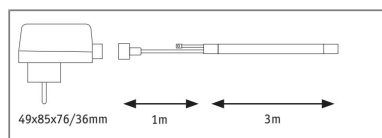

Produktname: SimpLED LED Strip Outdoor Komplettsset 3m IP65 19,5W 38lm/m 72LEDs/m RGB
Artikelnummer: 78889
EAN-Nummer: 4000870788899
Hersteller: Paulmann

Beschreibungstext:

Das weiße SimpLED Outdoor Kompletts-Set mit einer Länge von 3 Metern schafft ein eindrucksvolles homogenes Lichtbild ohne Lichtpunkte. Ob am Carport, an der Terrasse oder unter dem Dachüberstand, die Stripes erzeugen durch die hohe Anzahl von LED's, eine flexibel zu verlegende Lichtline. Das Kompletts-Set ist inkl. Steckertrafo sofort „Plug & Play“ einsatzfähig. Dank der RGB Technik lässt sich die Farbe individuell per Fernbedienung einstellen. Der integrierte Memory Effekt speichert die letzte Farbeinstellung beim Ausschalten. Die minimale Komponentengröße durch den im Stripe integrierten Empfänger, erleichtert die Installation. Die Beschichtung bietet Schutz vor Staub und Spritzwasser.

Lichttechnische Daten

Leuchtenlichtstrom: 114 lm

Lichtausbeute: 0 lm/W

Leuchtmittel: incl. 1x19,5 W

Elektrische Daten

Systemleistung: 23 W

Eingangsspannung: 230/24 V

Dimmbarkeit: dimmbar

Schutzklasse: Schutzklasse II

Mechanische Daten

Abmessungen: H: 18,5 x B: 9,5 x mm

Material: Kunststoff

Farbe: Weiß

Schutzart: IP65

Gewicht: 0,74 kg