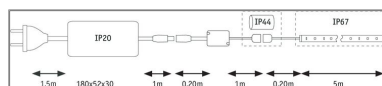

Produktname: MaxLED Flow LED Strip RGB Basisset 5m 43W 270lm/m RGB 75VA
Artikelnummer: 70967
EAN-Nummer: 4000870709672
Hersteller: Paulmann

Beschreibungstext:

Dezent, homogen & lichtstark! Der MaxLED Flow Strip RGB 5m spendet mit einer Leistung von 43W flächiges Licht ohne sichtbare LED-Punkte. Er ist in einem flexiblen Profil mit großem, effektvollen Ausstrahlwinkel vergossen und kann sowohl in geschwungenen Linien als auch in geraden Strecken verlegt werden. Zur Befestigung sind transparente, kaum sichtbare Halteclips, Schrauben und Dübel im Set enthalten. Dank IP67 Schutz eignet sich der filigrane Stripe auch für Feuchträume und bringt Licht in jedes Wellnessbad.

Lichttechnische Daten

Leuchtenlichtstrom: 1.350 lm
Lichtausbeute: 30 lm/W
Leuchtmittel: incl. 1x43 W

Elektrische Daten

Systemleistung: 45 W
Eingangsspannung: 230/24 V
Dimmbarkeit: dimmbar
Schutzklasse: Schutzklasse II

Mechanische Daten

Montageort: sonstige
Montageart: Aufbau
Abmessungen: H: 10 T: 10 mm
Material: Kunststoff
Farbe: Weiß
Gewicht: 1,298 kg