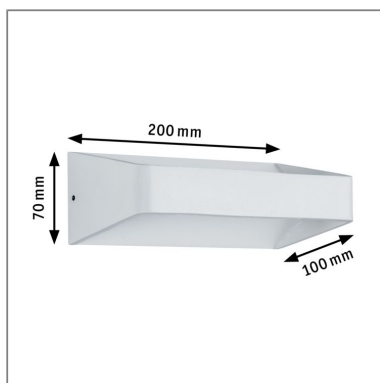

Produktname: LED Wandleuchte Bar 2700K 560lm 230V 5,5W Weiß
Artikelnummer: 70790
EAN-Nummer: 4000870707906
Hersteller: Paulmann

Beschreibungstext:

Licht muss nicht immer von oben kommen: die Wandleuchte Bar setzt attraktive Lichtakzente im Innenbereich. Die Lichtabgabe erfolgt sowohl nach oben als auch nach unten. Dezent es Design und moderne Farbgebung passen zu jedem Einrichtungsstil.

Lichttechnische Daten

Leuchtenlichtstrom: 560 lm
Lichtausbeute: 86,154 lm/W
Farbwiedergabe (CRI): > 80
Leuchtmittel: incl. 1x5,5 W

Elektrische Daten

Systemleistung: 6,5 W
Eingangsspannung: 230 V
Schutzklasse: Schutzklasse II

Mechanische Daten

Montageort: Wand
Montageart: Aufbau
Abmessungen: H: 70 x B: 200 x T: 100 mm
Material: Aluminium
Farbe: Weiß
Gewicht: 0,556 kg