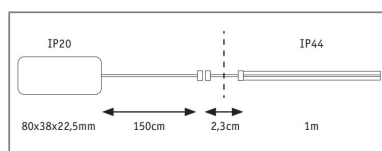

**Produktname:** LumiTiles LED Stripe Full-Line COB Slim 1m IP44 3W 230lm/m 280LEDs/m 2700K 7VA  
**Artikelnummer:** 78424  
**EAN-Nummer:** 4000870784242  
**Hersteller:** Paulmann

#### **Beschreibungstext:**

Der 1m-lange COB Slim Strip mit nur 8 mm Breite wurde speziell für das Frame Profil entwickelt. Er erzeugt einen beeindruckenden linearen Lichteffekt am Diffusor. Ausgeschaltet ist er nicht sichtbar. Der Strip mit einer warmweißen Lichtfarbe wird über den Anschluss am Lichtschalter Ein/Aus geschaltet. Der Stripe kann alle 25 mm gekürzt werden. Die kleinstufige Kürzbarkeit des Stripes ermöglicht ein passgenaues Lichtbild im Profil ohne Schattenbildung.

#### **Lichttechnische Daten**

**Leuchtenlichtstrom:** 230 lm

**Lichtausbeute:** 0 lm/W

**Farbwiedergabe (CRI):** > 80

**Leuchtmittel:** incl. 1x3 W

#### **Mechanische Daten**

**Abmessungen:** H: 3 x B: 8 x mm

**Material:** Kunststoff

**Farbe:** Weiß

**Schutzart:** IP44

**Gewicht:** 0,12 kg