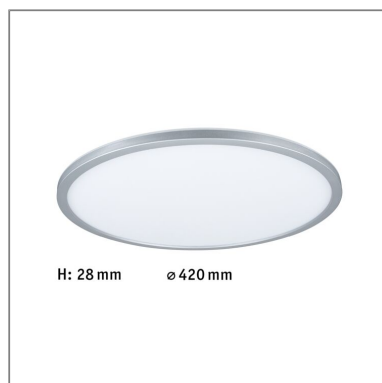

Produktname: LED Panel Atria Shine Backlight rund 420mm 20W 2200lm RGBW Chrom matt dimmbar
Artikelnummer: 71019
EAN-Nummer: 4000870710197
Hersteller: Paulmann

**Beschreibungstext:**

Mit einer Leistung von 20W eignet sich das runde LED Panel Atria Shine in Chrom matt und 420mm ideal für die Grundbeleuchtung von Wohn- und Schlafräumen oder Küchen. Das Panel mit RGBW-Multicolor Farbwechsel schafft eine gleichmäßige und flächige Raumausleuchtung. Mit der mitgelieferten Fernbedienung lässt sich je nach Stimmung die Lichtfarben zwischen echtem Warmweiß, farbigem Licht und verschiedenen Effekten steuern. Die zusätzliche Backlight Technik zaubert eine besondere Wohlfühlatmosfera und verleiht dem Panel eine fast schwebend Leuchtoptik. Dank der Schnellklemme und des besonderen Drehverschlusses ist das Panel mit seiner ultraflachen Aufbauhöhe von 28 mm sehr montagefreundlich.

Lichttechnische Daten

Leuchtenlichtstrom: 2.200 lm
Lichtausbeute: 95,652 lm/W
Farbwiedergabe (CRI): > 80
Leuchtmittel: incl. 1x20 W

Elektrische Daten

Systemleistung: 23 W
Eingangsspannung: 230 V
Dimmbarkeit: dimmbar
Schutzklasse: Schutzklasse II

Mechanische Daten

Montageort: Decke
Montageart: Aufbau
Abmessungen: H: 28 mm
Material: Kunststoff
Farbe: Chrom matt
Schutzart: IP20
Gewicht: 1,264 kg