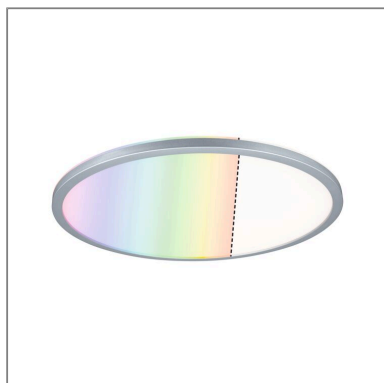

Produktname: LED Panel Atria Shine Backlight rund 420mm 20W 2200lm RGBW Chrom matt dimmbar
Artikelnummer: 71019
EAN-Nummer: 4000870710197
Hersteller: Paulmann

**Beschreibungstext:**

Mit einer Leistung von 20W eignet sich das runde LED Panel Atria Shine in Chrom matt und 420mm ideal für die Grundbeleuchtung von Wohn- und Schlafräumen oder Küchen. Das Panel mit RGBW-Multicolor Farbwechsel schafft eine gleichmäßige und flächige Raumausleuchtung. Mit der mitgelieferten Fernbedienung lässt sich je nach Stimmung die Lichtfarben zwischen echtem Warmweiß, farbigem Licht und verschiedenen Effekten steuern. Die zusätzliche Backlight Technik zaubert eine besondere Wohlfühlatmosfera und verleiht dem Panel eine fast schwebend Leuchtoptik. Dank der Schnellklemme und des besonderen Drehverschlusses ist das Panel mit seiner ultraflachen Aufbauhöhe von 28 mm sehr montagefreundlich.

Lichttechnische Daten

Leuchtenlichtstrom: 2.200 lm
Lichtausbeute: 95,652 lm/W
Farbwiedergabe (CRI): > 80
Leuchtmittel: incl. 1x20 W

Elektrische Daten

Systemleistung: 23 W
Eingangsspannung: 230 V
Dimmbarkeit: dimmbar
Schutzklasse: Schutzklasse II

Mechanische Daten

Montageort: Decke
Montageart: Aufbau
Abmessungen: H: 28 mm
Material: Kunststoff
Farbe: Chrom matt
Schutzart: IP20
Gewicht: 1,264 kg