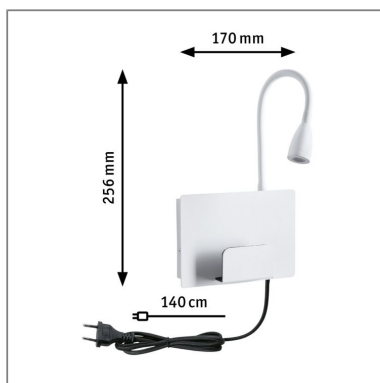

Produktname:	LED Wandleuchte Halina USB C 2700K 200lm 230V 2,4W Weiß matt
Artikelnummer:	71100
EAN-Nummer:	4000870711002
Hersteller:	Paulmann

**Beschreibungstext:**

Die Wandleuchte Halina in Weiß matt ist eine moderne und vielseitige Beleuchtungslösung. Mit einem schwenkbaren, flexiblen Leuchtenarm und einer fest integrierten LED bietet sie punktuelle Beleuchtung für ein optimales Leseerlebnis. Eine praktische Ablagefläche rundet das Design ab. Die seitliche USB Type-C Ladebuchse ermöglicht eine schnelle Ladung. Die steckerfertige Ausstattung mit hochwertigem Textilkabel (Länge 1,20m) macht die Platzierung an der Wand unkompliziert und einfach. Das Textilkabel ist abnehmbar und erlaubt den direkten Anschluss an den Stromauslass. Die Halina Wandleuchte eignet sich ideal für das Schlafzimmer, die Leseecke oder jeden anderen Raum, der eine angenehme Atmosphäre benötigt. Sie ist universell einsetzbar und verleiht jedem Raum das gewisse Extra.

Lichttechnische Daten

Leuchtenlichtstrom: 200 lm
Farbwiedergabe (CRI): > 80
Leuchtmittel: incl. 1x2,4 W

Elektrische Daten

Systemleistung: 3,5 W
Eingangsspannung: 230 V
Schutzklasse: Schutzklasse II

Mechanische Daten

Montageort: Wand
Montageart: Aufbau
Abmessungen: H: 256 x B: 170 x T: 144,5 mm
Material: Metall
Farbe: Weiß matt
Schutzart: IP20
Gewicht: 0,876 kg