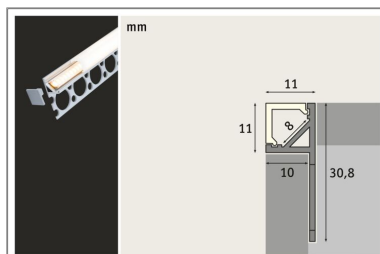

Produktname:	LumiTiles LED Strip Profil Frame 2m Alu eloxiert & Satin
Artikelnummer:	78410
EAN-Nummer:	4000870784105
Hersteller:	Paulmann

**Beschreibungstext:**

LumiTiles Frame Profile geben jedem Fliesen-Projekt einen eindrucksvollen Lichtrahmen. Das Rahmen-Profil mit einer Länge von 2m ist ein leuchtendes Einbauprofil, das Vorbauwände, Spülkästen oder Konsolen aufwertet. Die passenden LED-Strips sind mit Trafo und Controller ausgestattet. Das Profil kann horizontal oder linear verbaut werden. Ein extra auf das Profil abgestimmter COB Slim Strip, mit nur 8 mm Breite, erzeugt einen beeindruckenden linearen Lichteffekt am Diffusor. Ausgeschaltet ist der Strip nicht sichtbar. Die smarte Tunable-White-Version kann die Lichtfarben von warm zu kalt ändern. Der Zigbee 3.0-Controller ermöglicht 3 Steuerungsarten: per App, Sprachassistenten oder Fernbedienung können Farbauswahl oder Dimm-Stufe gewählt werden. Die warmweiße Version wird über den Anschluss am Lichtschalter Ein/Aus geschaltet. Passend zu den Profil-Längen sind die COB Slim Strip Sets auf 1 und 2 m ausgelegt und können alle 25/30mm gekürzt werden. Die kleinstufige Kürzbarkeit des Stripes ermöglicht ein passgenaues Lichtbild im Profil ohne Schattenbildung.

Lichttechnische Daten**Elektrische Daten****Mechanische Daten****Abmessungen:** H: 11 T: 30,8 mm**Material:** Aluminium**Farbe:** Alu eloxiert & Satin**Gewicht:** 0,349 kg