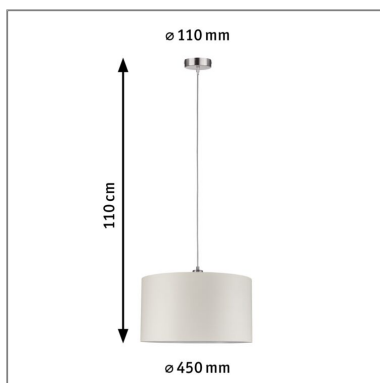

Produktname: Pendelleuchte Tessa E27 max. 60W Creme & Eisen gebürstet dimmbar
Artikelnummer: 70924
EAN-Nummer: 4000870709245
Hersteller: Paulmann

Beschreibungstext:

Klassisch schön: das Pendel Tessa mit cremefarbenem Stoffschirm. Mit den passenden Tisch- und Stehleuchten aus der Tessa Serie stellen Sie sich Ihre individuelle Wohlfühlbeleuchtung für Wohn-, Schlaf- oder Esszimmer zusammen.

Lichttechnische Daten

Elektrische Daten

Eingangsspannung: 230 V
Dimmbarkeit: dimmbar
Schutzklasse: Schutzklasse II

Mechanische Daten

Montageort: Decke
Material: Metall & Stoff
Farbe: Creme & Eisen gebürstet
Gewicht: 1,517 kg