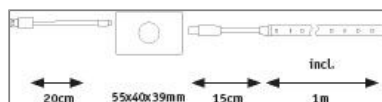

Produktname: LED Strip batteriebetrieben 1m 1,4W 140lm/m 3000K
Artikelnummer: 78900
EAN-Nummer: 4000870789001
Hersteller: Paulmann

Beschreibungstext:

Auch wenn gerade keine Steckdose in der Nähe ist, der warmweiße LED Mobil Strip bringt dekoratives Effektlcht in die dunkelste Ecke. Dank des Akku-Betriebs ist der 1 meterlange Stripe flexibel einsetzbar. Durch die selbstklebende Rückseite lässt sich der Strip schnell und einfach an Wänden, Möbeln oder beweglichen Gegenständen befestigen. Der integrierte Bewegungsmelder schaltet das Licht automatisch an, sobald sich jemand auf 4 Meter nähert.

Lichttechnische Daten

Leuchtenlichtstrom: 140 lm
Farbwiedergabe (CRI): > 80
Leuchtmittel: incl. 1x1,4 W

Elektrische Daten

Eingangsspannung: DC 5 V
Schutzklasse: Schutzklasse III

Mechanische Daten

Abmessungen: H: 3 x B: 800 x mm
Material: Kunststoff
Farbe: Weiß
Schutzart: IP20
Gewicht: 0,083 kg