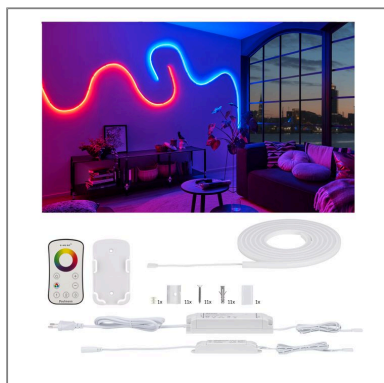

Produktname: MaxLED Flow LED Strip RGB Basisset 3m 27W 270lm/m RGB 36VA
Artikelnummer: 70966
EAN-Nummer: 4000870709665
Hersteller: Paulmann

Beschreibungstext:

Dezent, homogen & lichtstark! Der MaxLED Flow Strip RGB 3m spendet mit einer Leistung von 27W flächiges Licht ohne sichtbare LED-Punkte. Er ist in einem flexiblen Profil mit großem, effektvollen Ausstrahlwinkel vergossen und kann sowohl in geschwungenen Linien als auch in geraden Strecken verlegt werden. Zur Befestigung sind transparente, kaum sichtbare Halteclips, Schrauben und Dübel im Set enthalten. Dank IP67 Schutz eignet sich der filigrane Stripes auch für Feuchträume und bringt Licht in jedes Wellnessbad.

Lichttechnische Daten

Leuchtenlichtstrom: 810 lm

Lichtausbeute: 27 lm/W

Leuchtmittel: incl. 1x27 W

Elektrische Daten

Systemleistung: 30 W

Eingangsspannung: 230/24 V

Dimmbarkeit: dimmbar

Schutzklasse: Schutzklasse II

Mechanische Daten

Montageort: sonstige

Montageart: Aufbau

Abmessungen: H: 10 T: 10 mm

Material: Kunststoff

Farbe: Weiß

Gewicht: 0,797 kg