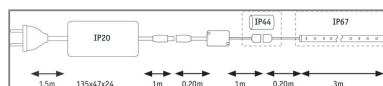

Produktname: MaxLED Flow LED Strip RGB Basisset 3m 27W 270lm/m RGB 36VA
Artikelnummer: 70966
EAN-Nummer: 4000870709665
Hersteller: Paulmann

Beschreibungstext:

Dezent, homogen & lichtstark! Der MaxLED Flow Strip RGB 3m spendet mit einer Leistung von 27W flächiges Licht ohne sichtbare LED-Punkte. Er ist in einem flexiblen Profil mit großem, effektvollen Ausstrahlwinkel vergossen und kann sowohl in geschwungenen Linien als auch in geraden Strecken verlegt werden. Zur Befestigung sind transparente, kaum sichtbare Halteclips, Schrauben und Dübel im Set enthalten. Dank IP67 Schutz eignet sich der filigrane Stripes auch für Feuchträume und bringt Licht in jedes Wellnessbad.

Lichttechnische Daten

Leuchtenlichtstrom: 810 lm

Lichtausbeute: 27 lm/W

Leuchtmittel: incl. 1x27 W

Elektrische Daten

Systemleistung: 30 W

Eingangsspannung: 230/24 V

Dimmbarkeit: dimmbar

Schutzklasse: Schutzklasse II

Mechanische Daten

Montageort: sonstige

Montageart: Aufbau

Abmessungen: H: 10 T: 10 mm

Material: Kunststoff

Farbe: Weiß

Gewicht: 0,797 kg