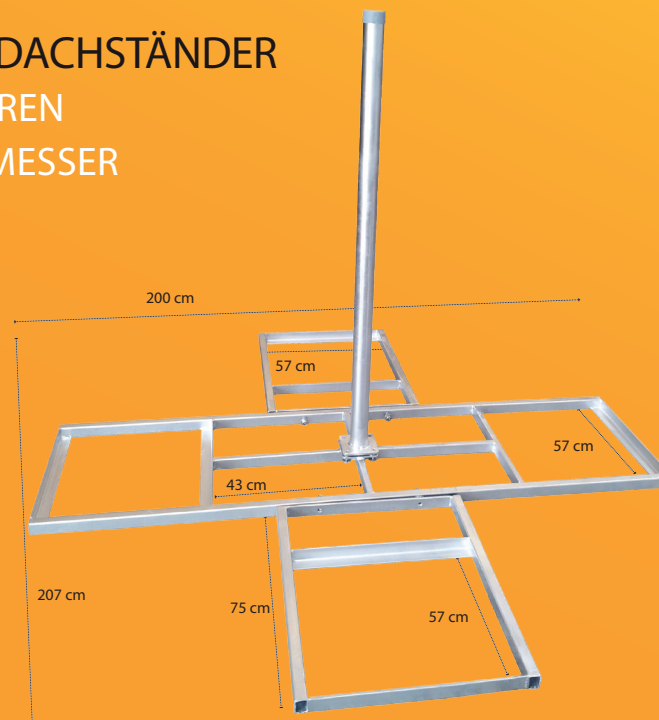

# BS120: BEFESTIGUNGSTECHNIK

DER NEUE FLACHDACHSTÄNDER  
FÜR SAT-REFLEKTOREN  
BIS 125CM DURCHMESSER

ART. NR. BS120  
REF. X2076

DIE GANZE KONSTRUKTION IST FEUERVERZINKT  
UND FÜR FLACHDÄCHER GEEIGNET

Der BS120, die perfekte Lösung...

## ✓ Besticht durch

- **Einfachste Montage:**
  - Es sind nur 2 Schraubenschlüssel erforderlich.
  - Ohne Bohren, Dübel und Dichtmittel.
- **Hohe Standsicherheit durch 4 Ausleger** geeignet für **Betonplatten 50x50cm**.
- **Standrohr: Länge 1,3m & Durchmesser 60mm.**

## ✓ Produkt

ART.NR.	REF.	BESCHREIBUNG	EAN 13
BS120	X2076	Flachdachständer für SAT-Reflektoren bis 125cm, 4/8 Betonplatten 50x50cm	4031136071448