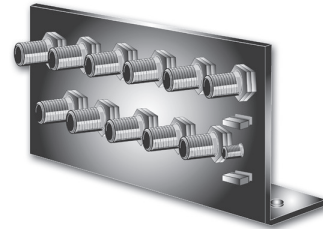

ERDUNGSKOMPONENTEN

Art.Nr.	Ref.Nr.	Beschreibung	
ERD2	X2048	Erdungsblock	für 2 HF Kabel
ERD4	X2052		für 4 HF Kabel

▲ Erdungsblock

Art.Nr.	Ref.Nr.	Beschreibung	
ERD7	X2054	Erdungswinkel	für 7 HF Kabel
ERD9	X2055		für 9 HF Kabel
ERD11	X2045		für 11 HF Kabel
ERD13	X2046		für 13 HF Kabel
ERD17	X2047		für 17 HF Kabel
ERD21	X2049		für 21 HF Kabel
ERD27	X2051		für 27 HF Kabel

▲ Erdungswinkel

Art.Nr.	Ref.Nr.	Beschreibung	
ERD6	X2053	Erdungsschiene	für 6 HF Kabel

▲ Erdungsschiene