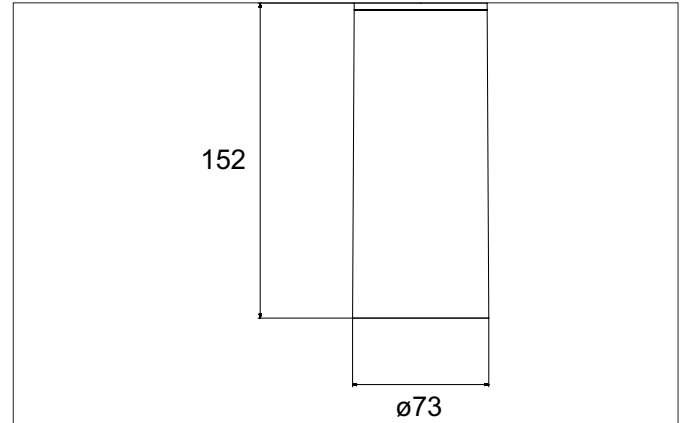

TRAXX MAXI LED-Decken-Anbau-Downlight, schaltbar
 Artikel-Nr. 88844163

Licht.
 Für Generationen.

Ausschreibungstext
 LED-Decken-Anbau-Downlight, schaltbar, Leuchtdurchmesser 85 mm, Höhe 163 mm Gewicht 0,655 kg, Reflektor silber mit rotationssymmetrisch tief-breit-strahlender Lichtstärkeverteilung. Abdeckung Glas transparent. Bemessungslichtstrom 3.710 lm, Bemessungsleistung 1 x 28 W, Leuchten-Lichtausbeute 132 lm/W, Lichtfarbe warmweiß, ähnlichste Farbtemperatur (CCT) 3.000 K, allgemeiner Farbwiedergabeindex CRI > 90, Lebensdauer L80/B50 bei 25 °C: 50.000 h, Gehäusewerkstoff: Aluminium / Glas / Kunststoff, Farbe: struktursilber, zulässige Umgebungstemperatur (ta): -20 °C - +25 °C, Schutzklasse (EN 61140): I, Schutzart (DIN EN 60529): IP20. Mit elektronischem Betriebsgerät, schaltbar.

Artikeldaten	
Artikel-Nr.	88844163
GTIN	4251433976042
Serienname	TRAXX MAXI
Kurzbeschreibung	LED-Decken-Anbau-Downlight, schaltbar
Material	Aluminium / Glas / Kunststoff
Farbe	silber
Ausführung der Oberfläche	struktur
Form	rund
Außendurchmesser	85 mm
Aufbauhöhe	163 mm
Lieferumfang	inkl. Konverter zum Anschluss an 230 V-Netzspannung
Nettogewicht	0,655 kg

Montagetechnik	
Montageart	Anbaumontage
Montageort	Deckenmontage
Verstellbarkeit	nicht verstellbar
Prüfzeichen	UKCA
Werkstoff der Abdeckung	Glas transparent
Geeignet für Durchgangsverdrahtung	Nein

Logistische Daten	
Bruttogewicht	0,718 kg
Länge Verpackung	170 mm
Breite Verpackung	170 mm
Höhe Verpackung	110 mm
Entsorgung am Ende der Lebensdauer	Das Produkt darf nicht mit dem Hausmüll entsorgt werden. Sie sind verpflichtet, solche Elektro-Altgeräte separat zu entsorgen. Informieren Sie sich bitte bei Ihrer Kommune über die Möglichkeiten der geregelten Entsorgung. Mit der getrennten Entsorgung führen Sie die Altgeräte dem Recycling oder anderen Formen der Wiederverwertung zu. Sie helfen damit zu vermeiden, dass u. U. belastende Stoffe in die Umwelt gelangen.