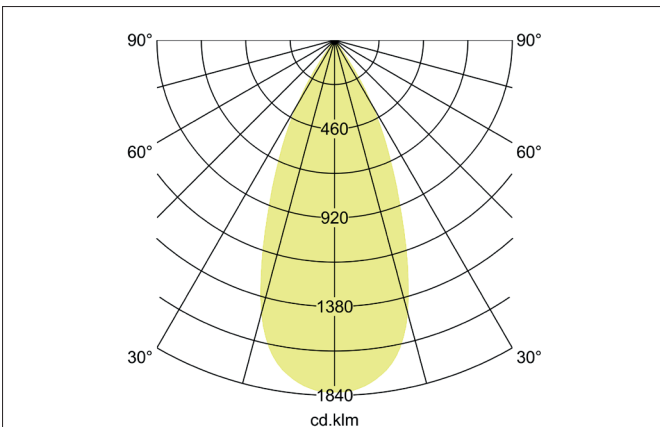

TRAXX MAXI LED-Decken-Anbau-Downlight, schaltbar
 Artikel-Nr. 88844163

Licht.
 Für Generationen.

Ausschreibungstext
 LED-Decken-Anbau-Downlight, schaltbar, Leuchtdurchmesser 85 mm, Höhe 163 mm Gewicht 0,655 kg, Reflektor silber mit rotationssymmetrisch tief-breit-strahlender Lichtstärkeverteilung. Abdeckung Glas transparent. Bemessungslichtstrom 3.710 lm, Bemessungsleistung 1 x 28 W, Leuchten-Lichtausbeute 132 lm/W, Lichtfarbe warmweiß, ähnlichste Farbtemperatur (CCT) 3.000 K, allgemeiner Farbwiedergabeindex CRI > 90, Lebensdauer L80/B50 bei 25 °C: 50.000 h, Gehäusewerkstoff: Aluminium / Glas / Kunststoff, Farbe: struktursilber, zulässige Umgebungstemperatur (ta): -20 °C - +25 °C, Schutzklasse (EN 61140): I, Schutzart (DIN EN 60529): IP20. Mit elektronischem Betriebsgerät, schaltbar.

Artikeldaten	
Artikel-Nr.	88844163
GTIN	4251433976042
Serienname	TRAXX MAXI
Kurzbeschreibung	LED-Decken-Anbau-Downlight, schaltbar
Material	Aluminium / Glas / Kunststoff
Farbe	silber
Ausführung der Oberfläche	struktur
Form	rund
Außendurchmesser	85 mm
Aufbauhöhe	163 mm
Lieferumfang	inkl. Konverter zum Anschluss an 230 V-Netzspannung
Nettogewicht	0,655 kg

TRAXX MAXI LED-Decken-Anbau-Downlight, schaltbar

Artikel-Nr. 88844163

Licht.
Für Generationen.

Lichttechnik	
Farbtemperatur	3.000 K
Lichtfarbe	weiß
Lichtaustritt	direkt
Lichtstrom	3.710 lm
Systemeffizienz	132 lm/W
Farbwiedergabe	CRI > 90
Reflektor	hochglänzend
Reflektorfarbe	silber
Abstrahlwinkel	40°
Lichtverteilung	symmetrisch
Farbtemperatur einstellbar	Nein