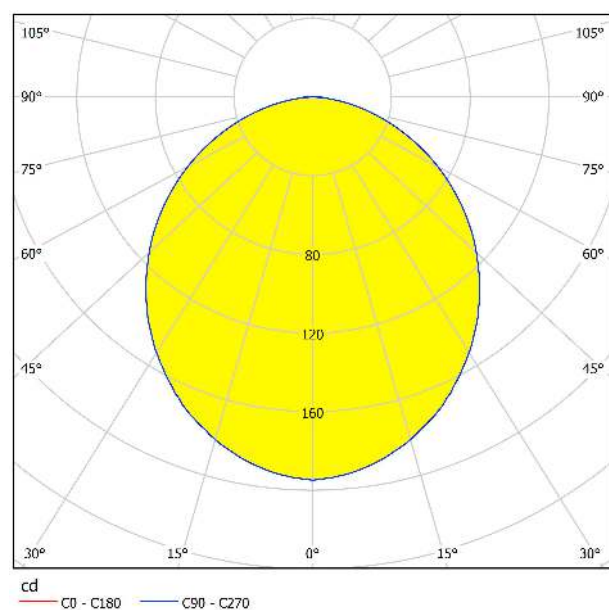

Allgemeine Informationen

Materialnummer	32738
Type	Einbauleuchte
Produktsegment	Wohnraumleuchte
Thema	EGLO connect

Abmessungen

Artikel Durchmesser (in mm)	170
Einbautiefe (in mm)	30
Ausschnitt (in mm)	155
Nettogewicht (in kg)	0,31 Kilogramm

Technische Informationen

Schutzart	IP20
Schutzklasse	2
Netzspannung	220-240V,50/60Hz
Dimmbar	Ja
max. Wattage (1)	10,5W

Leuchtmittel 1

Fassungsart (1)	LED
Leuchtmitteltyp (1)	LED
Leuchtmittel	im Lieferumfang enthalten
Kelvin Gesamt	2700-6500K
Lichtfarbe Gesamt	RGB+TW
Nennlebensdauer (in h)	25000
Zahl der Schaltzyklen	15000
Energieeffizienzklasse (EEI)	F
Dimmbar	Ja
Bemessungsleistung (0,1W Präzision)	10,4
Lichtfarbtoleranz (LED, SDCM)	<6