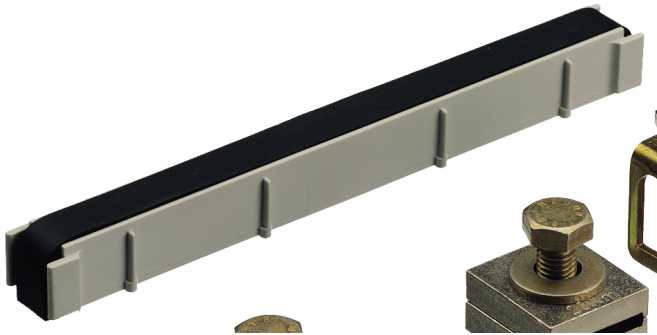

### GFG 4

#### Flanschsteg

Artikelnummer: 07280401

Maße: 370 x 25 x 25 mm

Flanschsteg zum Ersetzen ausgesägender Stege

**Gehäuseseite 440 mm, mit Dichtung**

---

### Abmessungen

---

Breite:	370 mm
---------	--------

---

Länge:	25 mm
--------	-------

---

Höhe:	25 mm
-------	-------

---