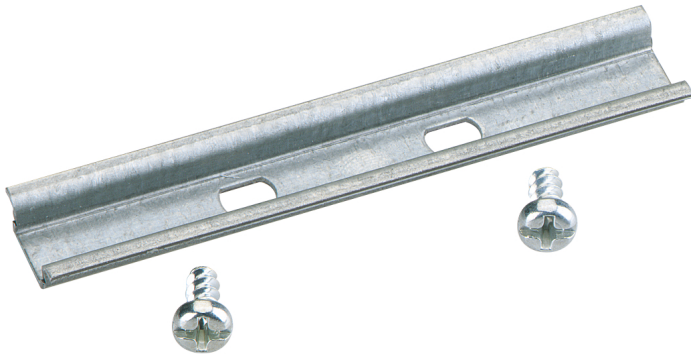

Normschiene

TS 15-80

TS 15-80

Normschiene

Artikelnummer: 19708001

Maße: 15 x 80,0 x 5 mm

Normschiene nach DIN EN 60715, 15 x 5mm, inkl.
Befestigungsschrauben

**für TK 97, TK 99, TK 1111, TK 1309, TK 1313, TK
1809, TK 1811, ALS 1212, ALS 1414, ALS 1515
und ALS 2011, Länge 80 mm**

Produkteigenschaften

Abmessungen

Breite:	15 mm
Länge:	80.0 mm
Höhe:	5 mm

Materialeigenschaften

Industriequalität:	nein
--------------------	------