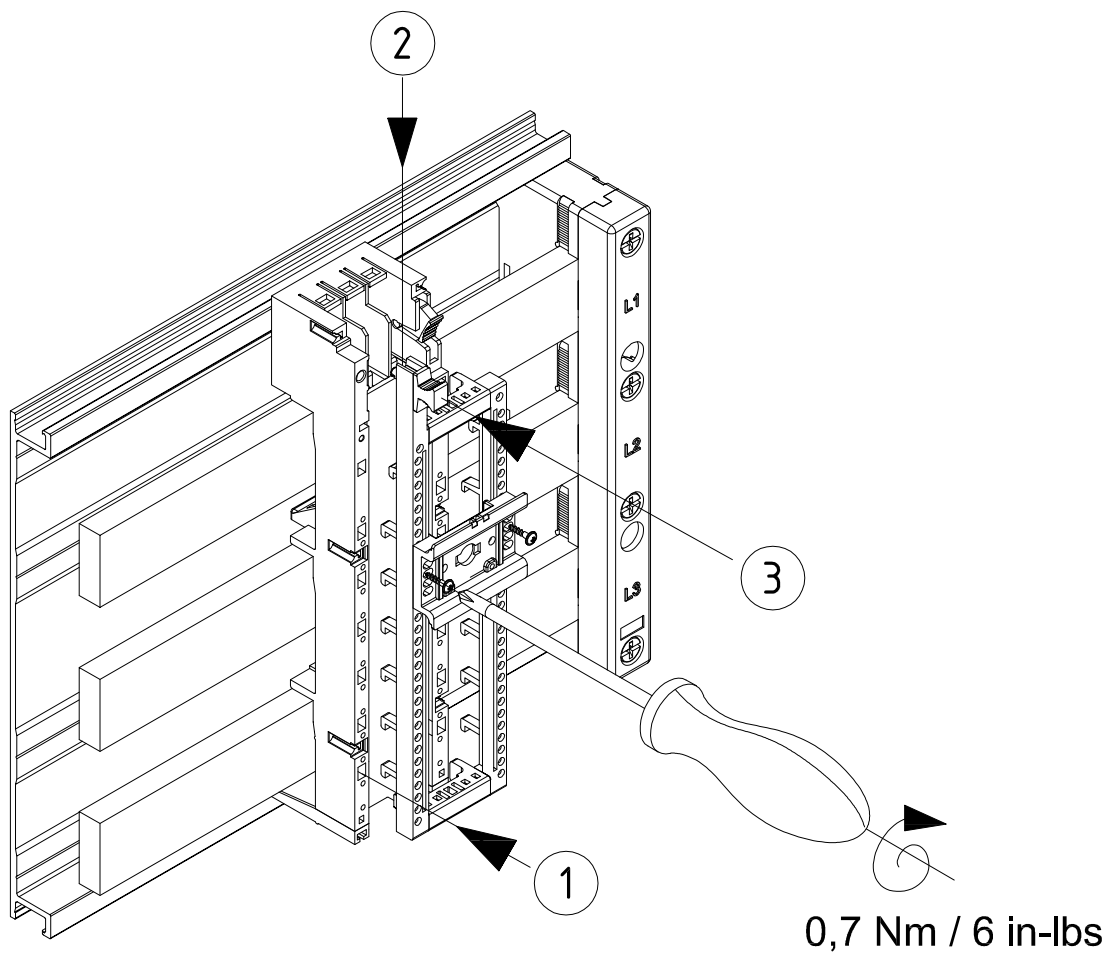

SV
9340.260
9340.270
9340.300

Raum für Verpackungsdatum
Area for date of packing
(MMJJTT / MMYDD)

1 SV OM-Träger
60 mm Schienenmittenabstand

1 SV OM support
60 mm busbar centre distance

1 SV Support OM
60 mm d'écartement entre les axes des barres

Zchng.-Nr. / No. of dwg. : A3987003SV
Versandbeutel-Nr. / No. of accessory bag : -

Lieferanten-Nr. / No. of supplier :

For further information: www.rittal.com

Montage / Assembly /
Montage

Demontage / Disassembly /
Démontage

A: 5 mm => 10 mm

A: 10 mm => 5 mm