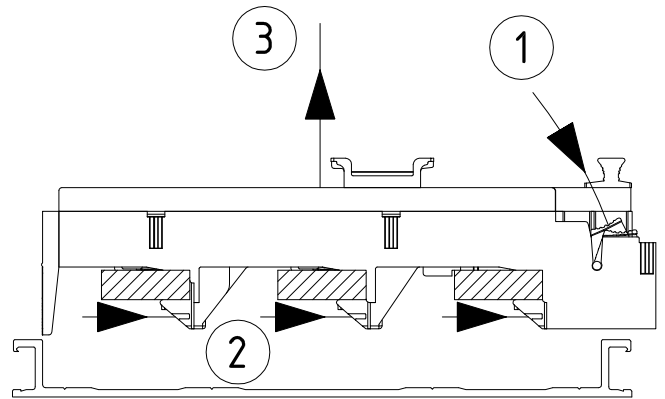

SV
9340.260
9340.270
9340.300

Raum für Verpackungsdatum
Area for date of packing
(MMJJTT / MMYDD)

1 SV OM-Träger
60 mm Schienenmittenabstand

1 SV OM support
60 mm busbar centre distance

1 SV Support OM
60 mm d'écartement entre les axes des barres

A: 5 mm => 10 mm

A: 10 mm => 5 mm