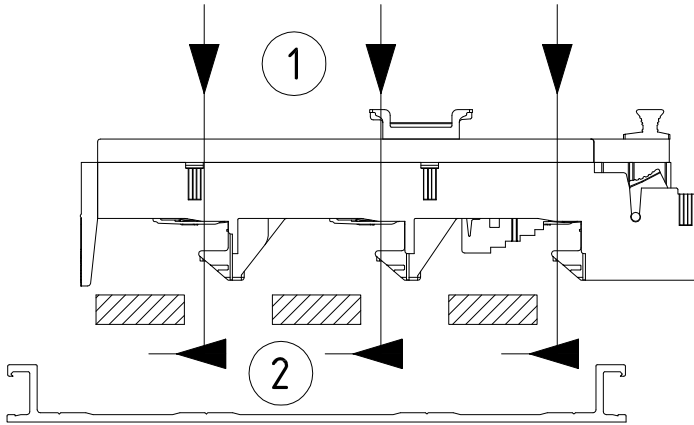

SV
9340.260
9340.270
9340.300

Raum für Verpackungsdatum
Area for date of packing
(MMJJTT / MMYDD)

1 SV OM-Träger
60 mm Schienenmittenabstand

1 SV OM support
60 mm busbar centre distance

1 SV Support OM
60 mm d'écartement entre les axes des barres

Zchng.-Nr. / No. of dwg. : A3987003SV
Versandbeutel-Nr. / No. of accessory bag : -

Lieferanten-Nr. / No. of supplier :

For further information: www.rittal.com

Montage / Assembly /
Montage

Demontage / Disassembly /
Démontage

A: 5 mm => 10 mm

A: 10 mm => 5 mm