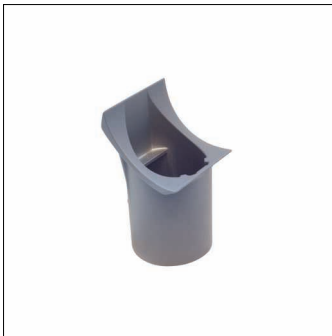

**Bestell-Nr.:** 5XC10108XM1 | **GTIN (EAN):** 4058352460153

**Produktbeschreibung:** Mastfl,SL11/21,Ø76/60,Alu,lack,DB702S

Streetlight SL 11/21, Mastflansch, Mastflansch, aus Aluminium-Druckguss, lackiert, Siteco® eisenglimmer (DB 702S), Zopfmaß: 76/60mm, Verpackungseinheit: 1 Stück

Gew. (kg): 0,7  
GTIN (EAN): 4058352460153

**Bestell-Nr.:** 5XC10108XM1 | **GTIN (EAN):** 4058352460153

**Technische Detailbeschreibung:** Mastfl,SL11/21,Ø76/60,Alu,lack,DB702S

#### **Kenndaten**

- Produkttyp: Mastflansch
- Produktname: Streetlight SL 11/21
- Bestell-Nr.: 5XC10108XM1

#### **Material, Farbe**

- Mastflansch: Aluminium-Druckguss, lackiert, Siteco® eisenglimmer (DB 702S)
- Farbangabe: Siteco® eisenglimmer (DB 702S)