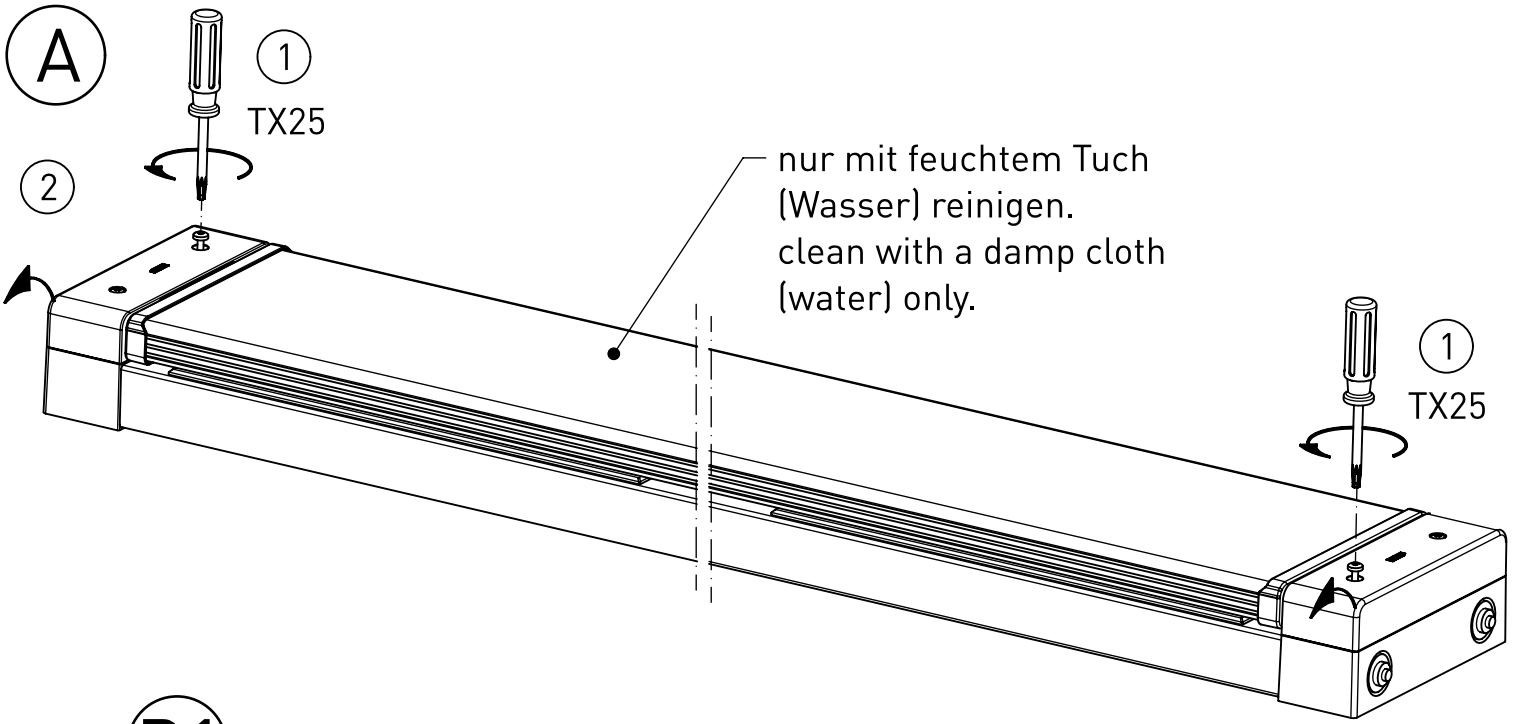

455...

IP 65     

230-240 V 0/50-60 Hz

max. 6,1 kg

Diese Leuchte enthält eine Lichtquelle der Energie-Effizienzklasse C

This Luminaire contains a light source of energy efficiency class C

LED

NORKA