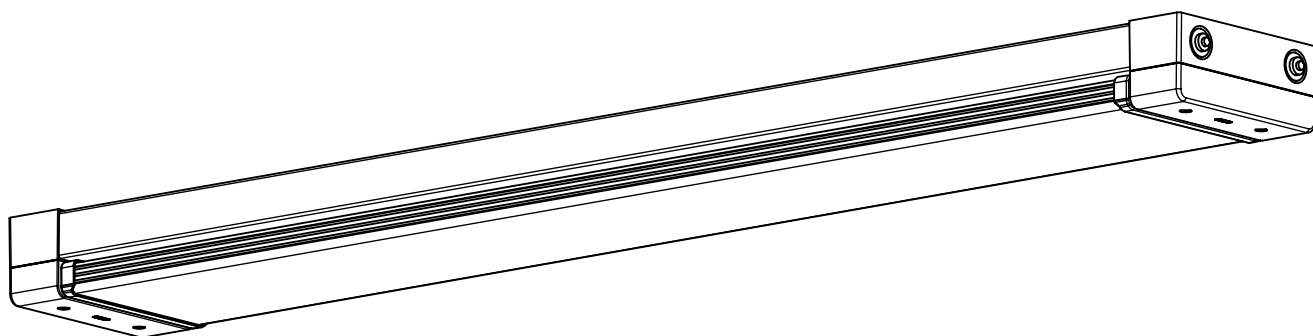

Montageanleitung 79892

- (GB) Mounting Instructions
- (F) Notice de Montage
- (E) Instrucciones de Montaje
- (I) Istruzione per l'Installazione
- (P) Instrucoes de montagem
- (NL) Montage Voorschrift
- (DK) Monteringsvejledning
- (S) Montageanvisning
- (FIN) Asennusohje
- (N) Montasjeveiledning
- (PL) Instrukcja montazu

455...

IP 65     

230-240 V 0/50-60 Hz

max. 6,1 kg

Diese Leuchte enthält eine Lichtquelle der Energie-Effizienzklasse C

This Luminaire contains a light source of energy efficiency class C

LED

NORKA