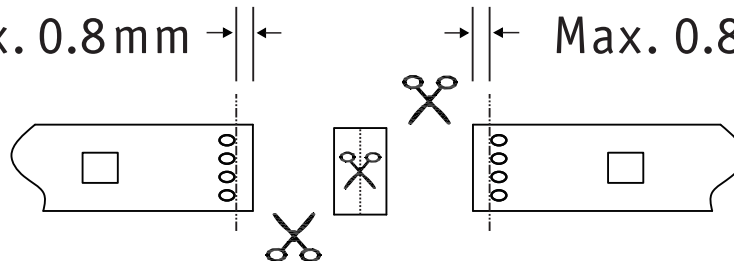

3

Your LED/ Your LED ECO

Your LED ECO

Max. 0.8mm

Max. 0.8mm

= **D** Altgeräte dürfen nicht in den Restmüll. Sie können bei öffentlichen Sammelstellen von Entsorgungsträgern abgegeben werden. Altbatterien und Altakkumulatoren, sowie Lampen, die zerstörungsfrei aus dem Altgerät entnommen werden können, sind vor der Abgabe an eine Erfassungsstelle von dem Altgerät zu trennen. Vertreiber sind im Rahmen von § 17 Absatz 1 und 2 ElektroG zur unentgeltlichen Rücknahme dieses Produktes verpflichtet. Endnutzer von Altgeräten müssen eigenverantwortlich für die Löschung personenbezogener Daten auf den zu entsorgenden Altgeräten sorgen.