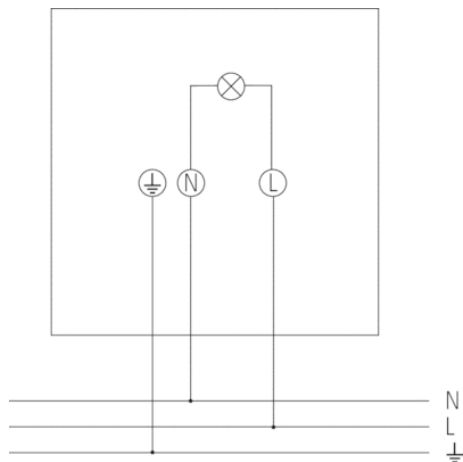

## Funktionsbeschreibung

- LED-Strahler
- 1 LED-Strahler mit 10 W
- Für den Außenbereich geeignet
- Einstellelemente ohne Werkzeug einstellbar
- Nicht dimmbar

## Technische Daten

Betriebsspannung	230 V AC
Frequenz	50 – 60 Hz
Montageart	Wandmontage
Leistung LED (Lichtstrom)	685 lm
Farbtemperatur	5000 - 5600 K
Montagehöhe	2 – 4 m
Umgebungstemperatur	-20 °C ... +40 °C
Schutzklasse	I
Schutzart	IP 55
Gewicht	0,5 kg

## Anschlussbilder

Maßbilder