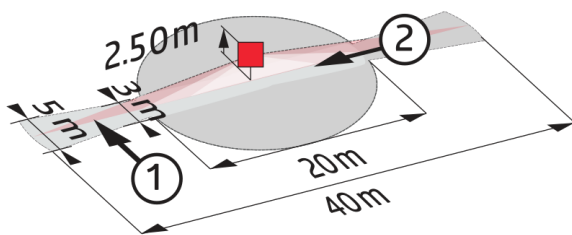

Technische Daten

Spannung:	110 - 240 V AC 50 / 60 Hz
Abmessungen:	DE= Ø 97 x 103 mm AP= Ø 98 x 63 mm
Typische Leistungsaufnahme:	ca. 1 W

Erfassungsbereich:	horizontal 360° (Deckenmontage)
Reichweite:	max. 40 m x 5 m quer max. 20 m x 3 m frontal
Überwachte Fläche bei tangentialer Bewegung:	250 m ² / 2,5 m Montagehöhe
Montagehöhe min./max./empfohlen:	2,4 m / 2,6 m / 2,5 m
Schutzart/-klasse:	DE= IP20 / Klasse II AP= IP20 / Klasse II
Umgebungstemperatur:	-25 °C bis +50 °C
Gehäuse:	Polycarbonat, UV-beständig
	Kanal 1 (Lichtsteuerung)
DALI-Ausgang:	bis zu 50 DALI / DSI-EVG
Nachlaufzeit:	1 min - 30 min
Orientierungslicht:	10 - 30 % / OFF / 5 min - 60 min / ∞
Helligkeitssollwert:	10 - 2000 Lux Mischlichtmessung

Bemaßung 92530

Bemaßung 92328

Reichweitendiagramm

- 1: Quer zum Melder gehen
- 2: Frontal auf den Melder zugehen

Schaltbild