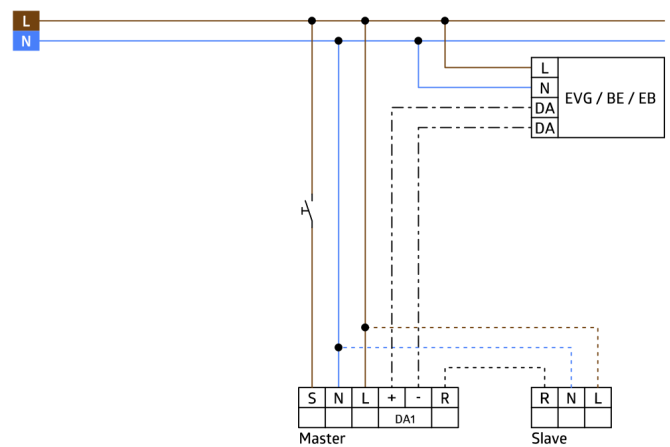

DALI Kompakt Präsenzmelder - 1-Kanal Broadcast

PD4-M-DALI/DSI-K

weiß matt, ähnlich weiß matt, ähnlich
RAL9010 , Art.-Nr.: 92328 RAL9010 , Art.-Nr.: 92530

Produktinformationen

- Präsenzmelder speziell für Korridore zur tageslichtabhängigen Beleuchtungsregelung
- DALI / DSI-Schnittstelle zur Ansteuerung digitaler, dimmbarer EVG als Gruppe
- Umschalten zwischen DALI- und DSI-Programm mittels DIP-Schalter und Fernbedienung möglich
- Ausführung als Master-Gerät
- Erweiterung des Erfassungsbereiches mit Slave-Geräten möglich
- Manuelles Schalten und Dimmen über Taster möglich
- Weitere Funktionen über optionale Fernbedienung einstellbar
- Orientierungslichtfunktion
- Halbautomatik-, Vollautomatik- oder Dämmerungsschalterbetrieb
- Für die Ausrichtung des Melders sind Markierungen vorhanden
- Werkseinstellung 10 min und 500 Lux
- **Einsatzbeispiele:**
Flure/Korridore

Technische Daten

Spannung:	110 - 240 V AC 50 / 60 Hz
Abmessungen:	DE= Ø 97 x 103 mm AP= Ø 98 x 63 mm
Typische Leistungsaufnahme:	ca. 1 W

Erfassungsbereich:	horizontal 360° (Deckenmontage)
Reichweite:	max. 40 m x 5 m quer max. 20 m x 3 m frontal
Überwachte Fläche bei tangentialer Bewegung:	250 m ² / 2,5 m Montagehöhe
Montagehöhe min./max./empfohlen:	2,4 m / 2,6 m / 2,5 m
Schutzart/-klasse:	DE= IP20 / Klasse II AP= IP20 / Klasse II
Umgebungstemperatur:	-25 °C bis +50 °C
Gehäuse:	Polycarbonat, UV-beständig
	Kanal 1 (Lichtsteuerung)
DALI-Ausgang:	bis zu 50 DALI / DSI-EVG
Nachlaufzeit:	1 min - 30 min
Orientierungslicht:	10 - 30 % / OFF / 5 min - 60 min / ∞
Helligkeitssollwert:	10 - 2000 Lux Mischlichtmessung

Bemaßung 92530

Bemaßung 92328

Reichweitendiagramm

- 1: Quer zum Melder gehen
- 2: Frontal auf den Melder zugehen

Schaltbild