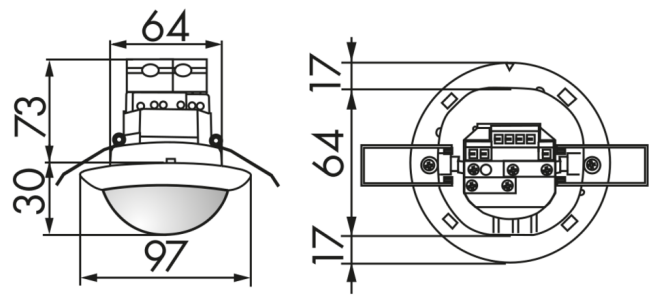

Technische Daten

Spannung:	110 - 240 V AC 50 / 60 Hz
Abmessungen:	DE= Ø 97 x 103 mm AP= Ø 98 x 63 mm
Typische Leistungsaufnahme:	ca. 1 W

Erfassungsbereich:	horizontal 360° (Deckenmontage)
Reichweite:	max. 40 m x 5 m quer max. 20 m x 3 m frontal
Überwachte Fläche bei tangentialer Bewegung:	250 m ² / 2,5 m Montagehöhe
Montagehöhe min./max./empfohlen:	2,4 m / 2,6 m / 2,5 m
Schutzart/-klasse:	DE= IP20 / Klasse II AP= IP20 / Klasse II
Umgebungstemperatur:	-25 °C bis +50 °C
Gehäuse:	Polycarbonat, UV-beständig
	Kanal 1 (Lichtsteuerung)
DALI-Ausgang:	bis zu 50 DALI / DSI-EVG
Nachlaufzeit:	1 min - 30 min
Orientierungslicht:	10 - 30 % / OFF / 5 min - 60 min / ∞
Helligkeitssollwert:	10 - 2000 Lux Mischlichtmessung

Bestelldaten

Bezeichnung	Farbe	Artikel-Nummer
PD4-M-DALI/DSI-K-DE	weiß matt, ähnlich RAL9010	92328
PD4-M-DALI/DSI-K-AP	weiß matt, ähnlich RAL9010	92530

Zubehör

Bezeichnung	Farbe	Artikel-Nummer
BLE-IR-Adapter	schwarz	93067
IR-PD-DALI	-	92094
IR-PD-DALI-E	-	92122
IR-PD-DALI-LD	-	92652
IR-PD-DALI-Mini	-	92112
Ballschutzkorb BSK (Ø weiß 200 x 90 mm)		92199
Aufputzsockel IP54 für PD2- / PD4-AP	weiß	92161

Bemaßung 92530

Bemaßung 92328

Reichweitendiagramm

- 1: Quer zum Melder gehen
- 2: Frontal auf den Melder zugehen

Schaltbild