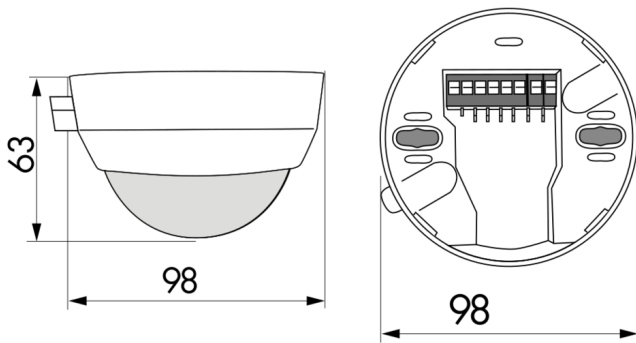

Technische Daten

Spannung:	110 - 240 V AC 50 / 60 Hz
Abmessungen:	DE= Ø 97 x 103 mm AP= Ø 98 x 63 mm
Typische Leistungsaufnahme:	ca. 1 W

Erfassungsbereich:	horizontal 360° (Deckenmontage)
Reichweite:	max. 40 m x 5 m quer max. 20 m x 3 m frontal
Überwachte Fläche bei tangentialer Bewegung:	250 m ² / 2,5 m Montagehöhe
Montagehöhe min./max./empfohlen:	2,4 m / 2,6 m / 2,5 m
Schutzart/-klasse:	DE= IP20 / Klasse II AP= IP20 / Klasse II
Umgebungstemperatur:	-25 °C bis +50 °C
Gehäuse:	Polycarbonat, UV-beständig
	Kanal 1 (Lichtsteuerung)
DALI-Ausgang:	bis zu 50 DALI / DSI-EVG
Nachlaufzeit:	1 min - 30 min
Orientierungslicht:	10 - 30 % / OFF / 5 min - 60 min / ∞
Helligkeitssollwert:	10 - 2000 Lux Mischlichtmessung

Bemaßung 92530

Bemaßung 92328

Reichweitendiagramm

- 1: Quer zum Melder gehen
- 2: Frontal auf den Melder zugehen

Schaltbild