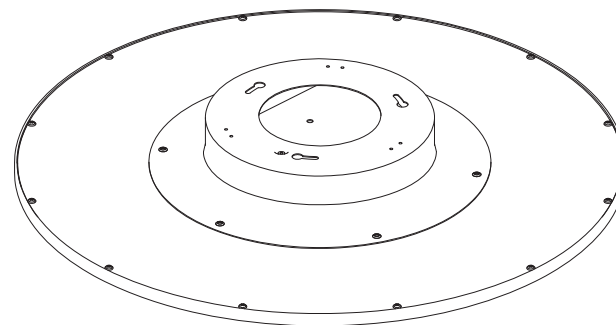

THORN

Omega C HFIX

    **IP20 Ø300/Ø400/Ø500**

[CZ] Montážní návod
[DE] Montageanleitung
[DK] Monteringsvejledning
[EE] Paigaldusjuhend
[FI] Asennusohje
[FR] Notice de montage
[HU] Szerelési útmutató
[IT] Istruzioni di montaggio