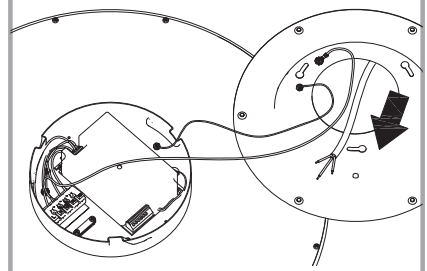

THORN

Omega C HFIX

    **IP20 Ø300/Ø400/Ø500**

[CZ] Montážní návod
[DE] Montageanleitung
[DK] Monteringsvejledning
[EE] Paigaldusjuhend
[FI] Asennusohje
[FR] Notice de montage
[HU] Szerelési útmutató
[IT] Istruzioni di montaggio

[LT] Montavimo instrukcijos
[LV] Instalācijas instrukcija
[NO] Monteringsanvisning
[PL] Instrukcja montażu
[RU] Инструкция по монтажу
[SE] Installationsanvisning
[UK] Installation instructions

1

2

3

4

5

6