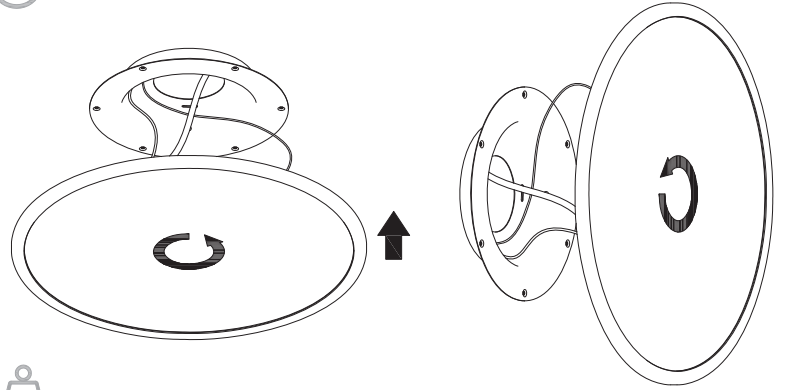

THORN

Omega C HFIX

    **IP20 Ø300/Ø400/Ø500**

[CZ] Montážní návod
[DE] Montageanleitung
[DK] Monteringsvejledning
[EE] Paigaldusjuhend
[FI] Asennusohje
[FR] Notice de montage
[HU] Szerelési útmutató
[IT] Istruzioni di montaggio

[LT] Montavimo instrukcijos
[LV] Instalācijas instrukcija
[NO] Monteringsanvisning
[PL] Instrukcja montażu
[RU] Инструкция по монтажу
[SE] Installationsanvisning
[UK] Installation instructions

1

2

3

4

5

6