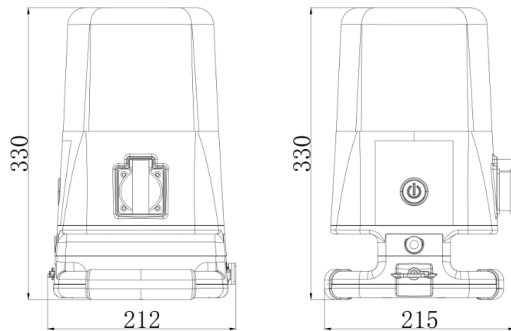

Produktabmessungen

Länge .....	215 mm
Breite .....	212 mm
Höhe .....	330 mm
Gewicht .....	2900 g

Elektrische Kenndaten

Spannung .....	220-240 V
Betriebsfrequenz .....	50-60 Hz
Leistungsaufnahme .....	40 W
Bemessungsleistungsaufnahme .....	40 W
Elektrischer Leistungsfaktor .....	$\lambda > 0,9$
Dimmbar? .....	Nein
Lichtausbeute .....	75 lm/W

### Abmessungsskizze