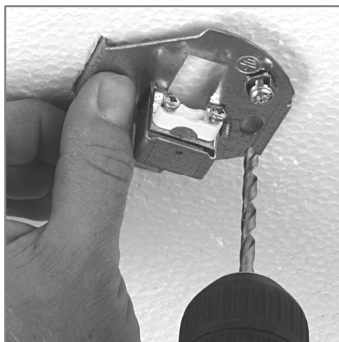

**Befestigung am Profil / Fixing on the profile**

LK-Z 045.103... + LK-Z 045.104...

**Deckenbefestigung Drahtseilabhangung mit Einspeisung / Ceiling fixing wire-rope suspension with feeder**

LK-Z 045.103...

**Deckenbefestigung Drahtseilabhangung ohne Einspeisung / Ceiling fixing wire-rope suspension without feeder**

LK-Z 045.104...