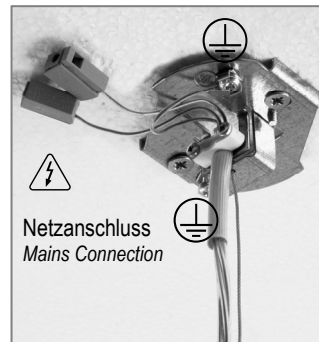

**Befestigung am Profil / Fixing on the profile**

LK-Z 045.103... + LK-Z 045.104...

**Deckenbefestigung Drahtseilabhangung mit Einspeisung / Ceiling fixing wire-rope suspension with feeder**

LK-Z 045.103...

**Deckenbefestigung Drahtseilabhangung ohne Einspeisung / Ceiling fixing wire-rope suspension without feeder**

LK-Z 045.104...