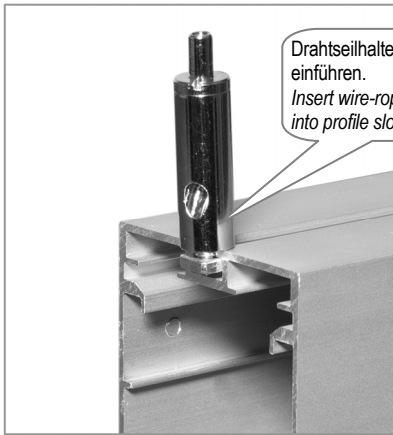

**Befestigung am Profil / Fixing on the profile**

LK-Z 045.103... + LK-Z 045.104...

**Deckenbefestigung Drahtseilabhangung mit Einspeisung / Ceiling fixing wire-rope suspension with feeder**

LK-Z 045.103...

**Deckenbefestigung Drahtseilabhangung ohne Einspeisung / Ceiling fixing wire-rope suspension without feeder**

LK-Z 045.104...