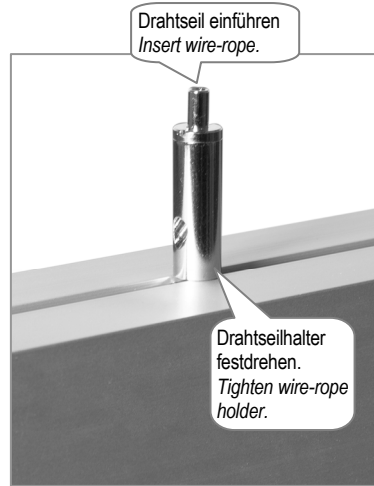

**Befestigung am Profil / Fixing on the profile**

LK-Z 045.103... + LK-Z 045.104...

**Deckenbefestigung Drahtseilabhangung mit Einspeisung / Ceiling fixing wire-rope suspension with feeder**

LK-Z 045.103...

**Deckenbefestigung Drahtseilabhangung ohne Einspeisung / Ceiling fixing wire-rope suspension without feeder**

LK-Z 045.104...