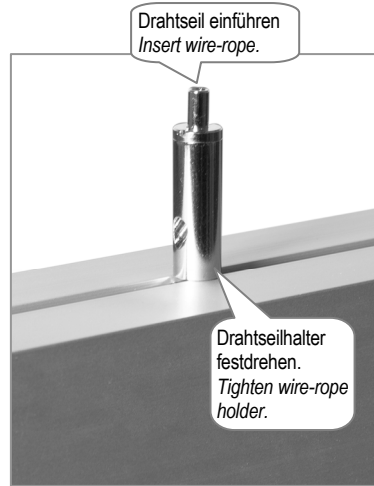

Befestigung am Profil / Fixing on the profile

LK-Z 045.103... + LK-Z 045.104...

Deckenbefestigung Drahtseilabhängung mit Einspeisung / Ceiling fixing wire-rope suspension with feeder

LK-Z 045.103...

Deckenbefestigung Drahtseilabhängung ohne Einspeisung / Ceiling fixing wire-rope suspension without feeder