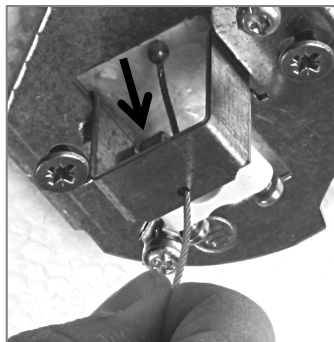

Befestigung am Profil / Fixing on the profile

LK-Z 045.103... + LK-Z 045.104...

Deckenbefestigung Drahtseilabhängung mit Einspeisung / Ceiling fixing wire-rope suspension with feeder

LK-Z 045.103...

Deckenbefestigung Drahtseilabhängung ohne Einspeisung / Ceiling fixing wire-rope suspension without feeder