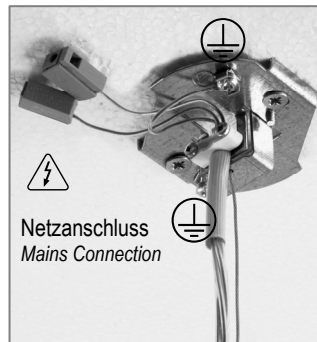

Befestigung am Profil / Fixing on the profile

LK-Z 045.103... + LK-Z 045.104...

Deckenbefestigung Drahtseilabhängung mit Einspeisung / Ceiling fixing wire-rope suspension with feeder

LK-Z 045.103...

Deckenbefestigung Drahtseilabhängung ohne Einspeisung / Ceiling fixing wire-rope suspension without feeder