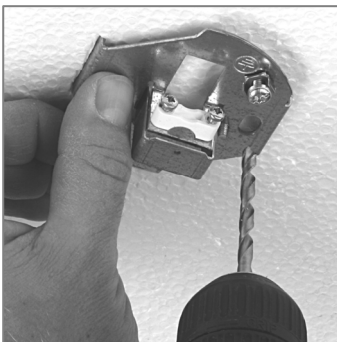

Befestigung am Profil / Fixing on the profile

LK-Z 045.103... + LK-Z 045.104...

Deckenbefestigung Drahtseilabhängung mit Einspeisung / Ceiling fixing wire-rope suspension with feeder

LK-Z 045.103...

Deckenbefestigung Drahtseilabhängung ohne Einspeisung / Ceiling fixing wire-rope suspension without feeder