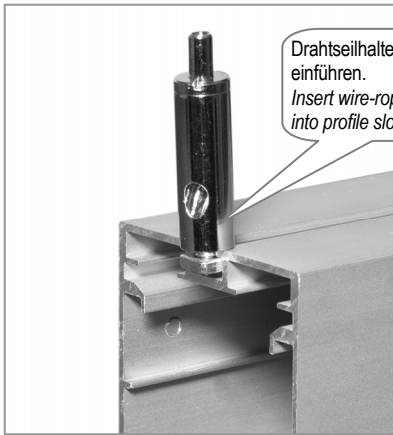

Befestigung am Profil / Fixing on the profile

LK-Z 045.103... + LK-Z 045.104...

Deckenbefestigung Drahtseilabhängung mit Einspeisung / Ceiling fixing wire-rope suspension with feeder

LK-Z 045.103...

Deckenbefestigung Drahtseilabhängung ohne Einspeisung / Ceiling fixing wire-rope suspension without feeder