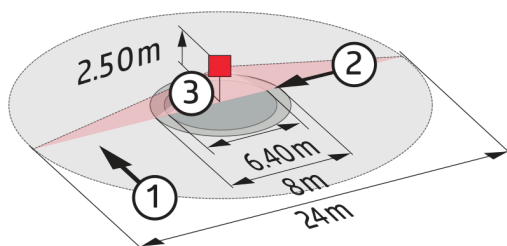

Bezeichnung	Farbe	Artikel-Nummer
Linse PD4N, Abdeckring	anthrazit matt, ähnlich RAL7016	93731
Linse PD4N, Abdeckring	schwarz matt, ähnlich RAL9005	93733
Linse PD4N, Abdeckring	verkehrsweiß matt, ähnlich RAL9016	93732
Ballschutzkorb BSK (Ø 200 x 90 mm)	weiß	92199
Wandhalterung PD2N/4N Typ A	weiß	93164
Aufputzsockel für Wandhalterung	weiß	93192