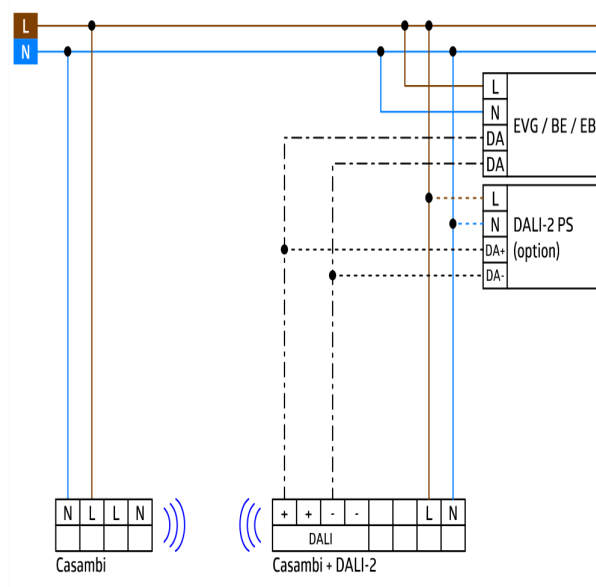

Reichweitendiagramm

1. 1: Quer zum Melder gehen
2. 2: Frontal auf den Melder zugehen
3. 3: Sitzende Tätigkeit