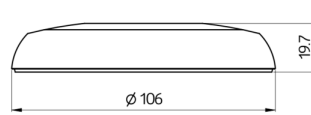

Technische Daten

Abmessungen:	Ø 106 x 20 mm
Stoßfestigkeitsgrad:	IK05
Gehäuse:	Polycarbonat, UV-beständig

Bestelldaten

Bezeichnung	Farbe	Artikel-Nummer
Abdeckring PD2N UP	anthrazit matt, ähnlich RAL7016	93761
Abdeckring PD2N UP	verkehrsweiß matt, ähnlich RAL9016	93762
Abdeckring PD2N UP	schwarz matt, ähnlich RAL9005	93763

Bemaßung 93761

Bemaßung 93762

Bemaßung 93763