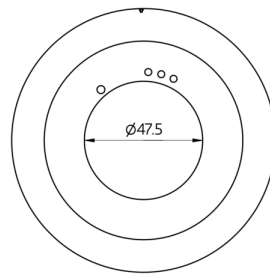

Technische Daten

Abmessungen:	Ø 106 x 20 mm
Stoßfestigkeitsgrad:	IK05
Gehäuse:	Polycarbonat, UV-beständig

Bestelldaten

Bezeichnung	Farbe	Artikel-Nummer
Abdeckring PD2N UP	anthrazit matt, ähnlich RAL7016	93761
Abdeckring PD2N UP	verkehrsweiß matt, ähnlich RAL9016	93762
Abdeckring PD2N UP	schwarz matt, ähnlich RAL9005	93763

Bemaßung 93761

Bemaßung 93762

Bemaßung 93763