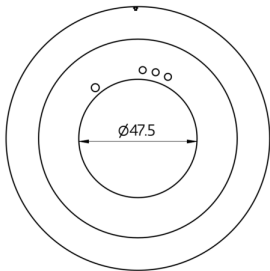

Technische Daten

Abmessungen:	Ø 106 x 20 mm
Stoßfestigkeitsgrad:	IK05
Gehäuse:	Polycarbonat, UV-beständig

Bestelldaten

Bezeichnung	Farbe	Artikel-Nummer
Abdeckring PD2N UP	anthrazit matt, ähnlich RAL7016	93761
Abdeckring PD2N UP	verkehrsweiß matt, ähnlich RAL9016	93762
Abdeckring PD2N UP	schwarz matt, ähnlich RAL9005	93763

Bemaßung 93761

Bemaßung 93762

Bemaßung 93763