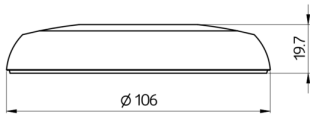

Technische Daten

Abmessungen:	Ø 106 x 20 mm
Stoßfestigkeitsgrad:	IK05
Gehäuse:	Polycarbonat, UV-beständig

Bestelldaten

Bezeichnung	Farbe	Artikel-Nummer
Abdeckring PD2N UP	anthrazit matt, ähnlich RAL7016	93761
Abdeckring PD2N UP	verkehrsweiß matt, ähnlich RAL9016	93762
Abdeckring PD2N UP	schwarz matt, ähnlich RAL9005	93763