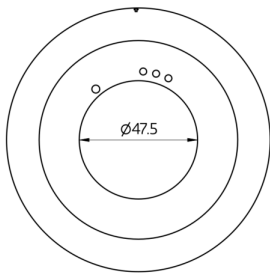

Abdeckring PD2N UP

anthrazit matt, ähnlich
RAL7016 , Art.-Nr.: 93761

verkehrsweiß matt,
ähnlich RAL9016 , Art.-Nr.: 93762

schwarz matt, ähnlich
RAL9005 , Art.-Nr.: 93763

Produktinformationen

- Abdeckring zur farblichen Anpassung
- Die Verwendbarkeit/Kompatibilität des Zubehörs bitte aus den Beschreibungen der Hauptartikel entnehmen
- Passend für: 93361, 93368, 93383, 93511, 93513, 93531, 93544, ...

Technische Daten

Abmessungen:	Ø 106 x 20 mm
Stoßfestigkeitsgrad:	IK05
Gehäuse:	Polycarbonat, UV-beständig

Bestelldaten

Bezeichnung	Farbe	Artikel-Nummer
Abdeckring PD2N UP	anthrazit matt, ähnlich RAL7016	93761
Abdeckring PD2N UP	verkehrsweiß matt, ähnlich RAL9016	93762
Abdeckring PD2N UP	schwarz matt, ähnlich RAL9005	93763

Bemaßung 93761

Bemaßung 93762

Bemaßung 93763