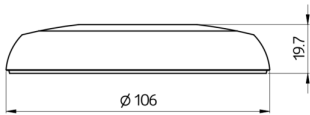

Technische Daten

Abmessungen:	Ø 106 x 20 mm
Stoßfestigkeitsgrad:	IK05
Gehäuse:	Polycarbonat, UV-beständig

Bestelldaten

Bezeichnung	Farbe	Artikel-Nummer
Abdeckring PD2N UP	anthrazit matt, ähnlich RAL7016	93761
Abdeckring PD2N UP	verkehrsweiß matt, ähnlich RAL9016	93762
Abdeckring PD2N UP	schwarz matt, ähnlich RAL9005	93763

Bemaßung 93761

Bemaßung 93762

Bemaßung 93763