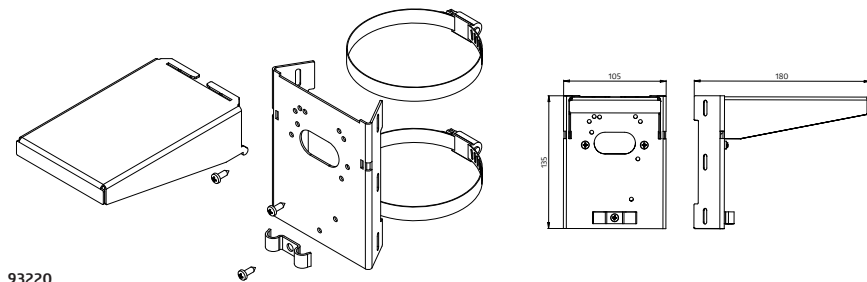

Code	93220 / 93221 / 93222	93220 / 93221 / 93222	93220 / 93221 / 93222
	CZ Montážní návod	PL Instrukcja montażu	HU Összeszerelési útmutató

  93220	Stránka produktu na internetu	Strona produktu w Internecie	Termékoldal az interneten
  93221 / 93222	Stránka produktu na internetu	Strona produktu w Internecie	Termékoldal az interneten

Subject to technical changes ■ 51220M_Plc_MAN_Massiv-outdoor-holders_93220_93221_93222_zz_V2 - 111122