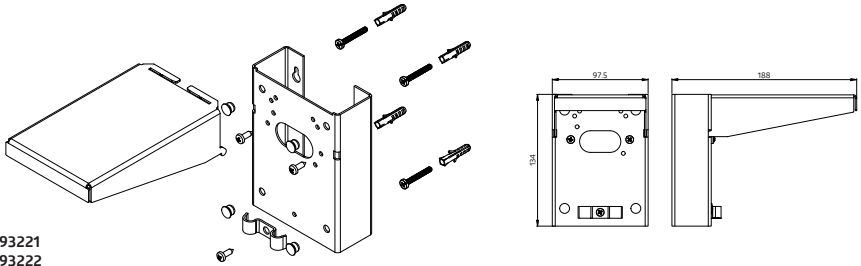

93221
93222

Produktsida på internet

Tuotesivu internetissä

Produktside på internett

Product page on the internet

Produktsida på internet

Tuotesivu internetissä

Produktside på internett

Product page on the internet

Subject to technical changes ■ 51220M_Plc_MAN_Massiv-outdoor-holders_93220_93221_93222_zz_V2 - 111122