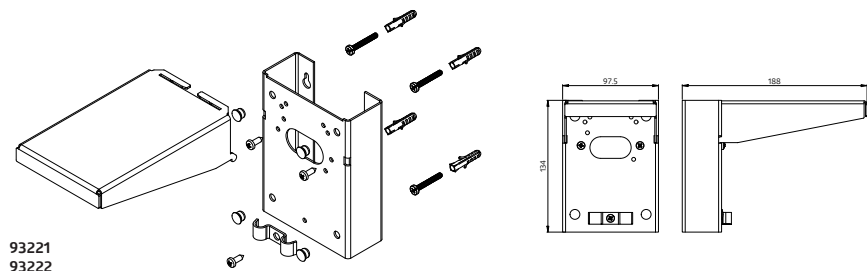

Code	93220 / 93221 / 93222	93220 / 93221 / 93222	93220 / 93221 / 93222
	CZ Montážní návod	PL Instrukcja montażu	HU Összeszerelési útmutató

  93220	Stránka produktu na internetu	Strona produktu w Internecie	Termékoldal az interneten
  93221 / 93222	Stránka produktu na internetu	Strona produktu w Internecie	Termékoldal az interneten

Subject to technical changes ■ 51220M_Plc_MAN_Massiv-outdoor-holders_93220_93221_93222_zz_V2 - 111122