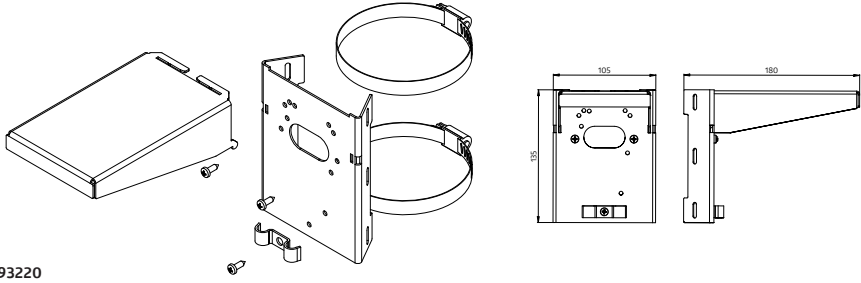

Code	93220 / 93221 / 93222	93220 / 93221 / 93222	93220 / 93221 / 93222	93220 / 93221 / 93222
	SV Monteringsanvisningar	FI Asennusohjeet	NO Monteringsveiledning	EN Mounting instructions

93220