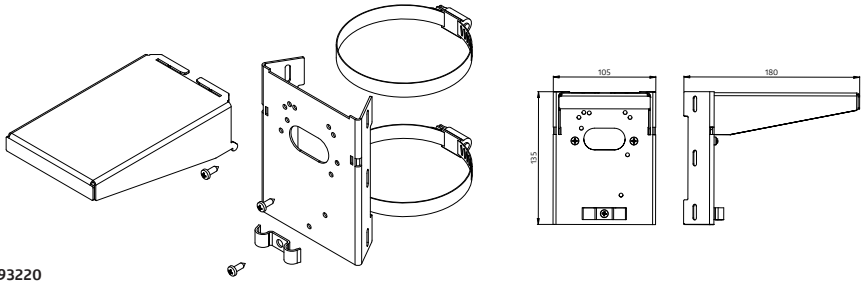

Code	93220 / 93221 / 93222	93220 / 93221 / 93222	93220 / 93221 / 93222	93220 / 93221 / 93222
	DE Technische Daten	UK Technical data	FR Caractéristiques techniques	NL Technische gegevens
	Edelstahl, rostfrei	Stainless steel	Acier inoxydable	Roestvrij staal
	Montage-Anleitung	Mounting instructions	Instructions de montage	Montage instructies

93220

Produktseite im Internet

Product page on the internet

Page produit sur notre site internet

Productpagina op het internet

93221 / 93222

Produktseite im Internet

Product page on the internet

Page produit sur notre site internet

Productpagina op het internet