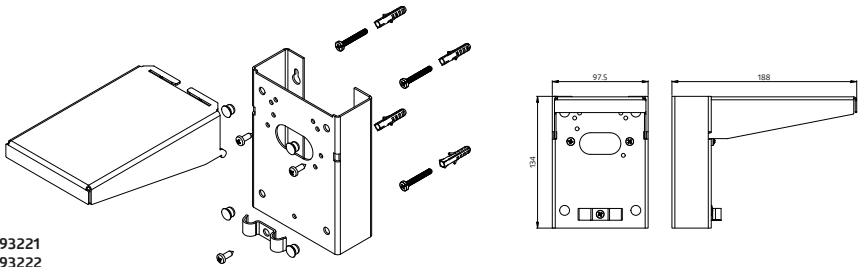

93221
93222

Datablad på Internet

Página del producto en Internet

Pagina del prodotto su Internet

Página do produto na Internet

Datablad på Internet

Página del producto en Internet

Pagina del prodotto su Internet

Página do produto na Internet

Subject to technical changes ■ 51220M_Plc_MAN_Massiv-outdoor-holders_93220_93221_93222_zz_V2 - 111122