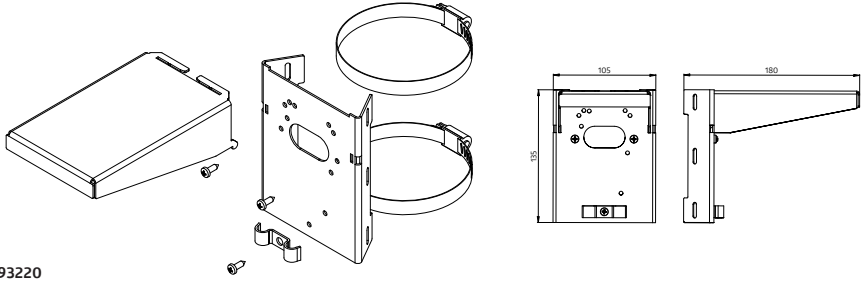

Code	93220 / 93221 / 93222	93220 / 93221 / 93222	93220 / 93221 / 93222	93220 / 93221 / 93222
	DK Monteringsvejledning	ES Instrucciones de montaje	IT Istruzioni di montaggio	PT Instruções de montagem

93220