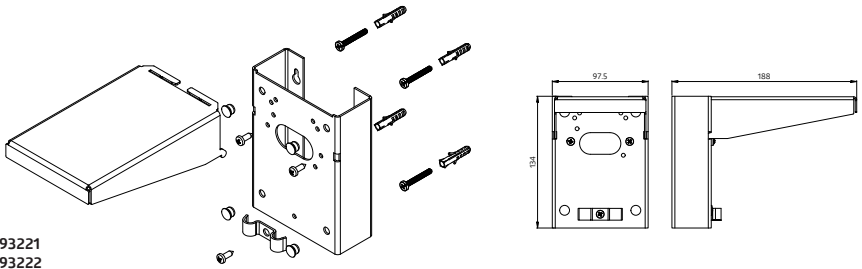

Code	93220 / 93221 / 93222	93220 / 93221 / 93222	93220 / 93221 / 93222	93220 / 93221 / 93222
	DE Technische Daten	UK Technical data	FR Caractéristiques techniques	NL Technische gegevens
	Edelstahl, rostfrei	Stainless steel	Acier inoxydable	Roestvrij staal
	Montage-Anleitung	Mounting instructions	Instructions de montage	Montage instructies

93220

Produktseite im Internet

Product page on the internet

Page produit sur notre site internet

Productpagina op het internet

93221 / 93222

Produktseite im Internet

Product page on the internet

Page produit sur notre site internet

Productpagina op het internet