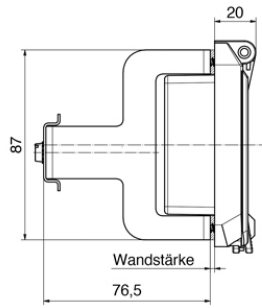

accessoires distributeurs - fenêtre avec protection contre les contacts et support de montage

Description de l'article	
Référence	5885
EAN	4024941058858
Groupe de produits	fenêtre
Indice de protection	IP44
Code couleur	gris
Hauteur de l'appareil en mm	93.5mm
Largeur de l'appareil en mm	55mm
Profondeur de l'appareil en mm	96.5mm

Description de l'article	
Matériau du boîtier	polycarbonate
Fenêtres TE	2mod. prot.contact, supp.mont.

Données logistiques	
Poids unitaire	0.187 Kg / null
Type d'emballage	null
Contenu	1 ST
EAN	4024941058858
Longueur	96,5 mm
Largeur	55 mm
Hauteur	93,5 mm
Poids	0,187 kg
Volume	496,251 ccm
Type d'emballage	null
Contenu	10 ST
EAN	4024941819756
Longueur	275 mm
Largeur	175 mm
Hauteur	137 mm
Poids	1,995 kg
Volume	5 737,5 ccm

Einbaumaße:

30 MB 199