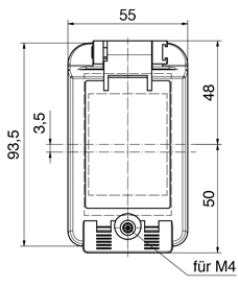

accessoires distributeurs - fenêtre avec protection contre les contacts et support de montage

Description de l'article	
Référence	5885
EAN	4024941058858
Groupe de produits	fenêtre
Indice de protection	IP44
Code couleur	gris
Hauteur de l'appareil en mm	93.5mm
Largeur de l'appareil en mm	55mm
Profondeur de l'appareil en mm	96.5mm

Description de l'article	
Matériau du boîtier	polycarbonate
Fenêtres TE	2mod. prot.contact, supp.mont.

Données logistiques	
Poids unitaire	0.187 Kg / null
Type d'emballage	null
Contenu	1 ST
EAN	4024941058858
Longueur	96,5 mm
Largeur	55 mm
Hauteur	93,5 mm
Poids	0,187 kg
Volume	496,251 ccm
Type d'emballage	null
Contenu	10 ST
EAN	4024941819756
Longueur	275 mm
Largeur	175 mm
Hauteur	137 mm
Poids	1,995 kg
Volume	5 737,5 ccm

Einbaumaße:

30 MB 199