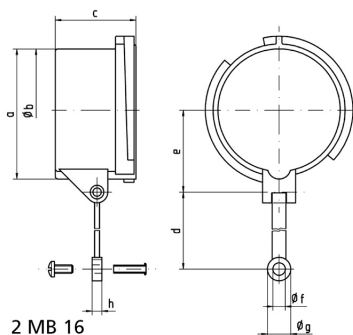

# Zubehör Stecker/Kupplungen - Verschlusshaube für Stecker

Artikelbeschreibung	
BALS-Art.-Nr	837
EAN	4024941008372
Produktgruppe	Verschlusshaube
Stromstärke	32A
Polzahl	3p, 4p
Anordnung der Phasen	3p, 4p
Schutzart	IP67
Kennfarbe	grau

Artikelbeschreibung	
Gerätefarbe	Verschlusshaube grau RAL 7035
Geräte-Höhe	91mm
Geräte-Breite	82mm
Geräte-Tiefe	51.5mm
Gehäusematerial	Polyamid

sonstige technische Eigenschaften	
	Mit Befestigungsband für Deckel oder Verschlusshaube

Logistikdaten	
Einzelgewicht	0.061 kg / Stück
Verpackungsart	Tüte
Inhaltsmenge	1 ST
EAN	4024941008372
Länge	51.5 mm
Breite	82 mm
Höhe	91 mm
Gewicht	0.062 kg
Volumen	384.293 ccm
Verpackungsart	Karton
Inhaltsmenge	10 ST

Logistikdaten	
EAN	4024941959766
Länge	275 mm
Breite	175 mm
Höhe	137 mm
Gewicht	0.735 kg
Volumen	5'737.5 ccm

Ampere Polzahl	16 3	16 4	16 5	32 3/4	32 5	63 3/4/5	125 3/4/5
a	53,0	59,5	67,0	70,0	76,5	83,5	95,5
b ø	49,5	55,7	63,0	64,0	70,5	76,5	89,0
c	41,5	41,5	41,5	51,5	51,5	72,5	80,0
d	133,0	133,0	133,0	133,0	133,0	155,0	155,0
e	34,5	38,0	42,0	44,0	48,0	52,0	57,5
f ø	6,4	6,4	6,4	6,4	6,4	6,4	6,4
g ø	12,0	12,0	12,0	12,0	12,0	12,0	12,0
h	5,0	5,0	5,0	5,0	5,0	5,0	5,0