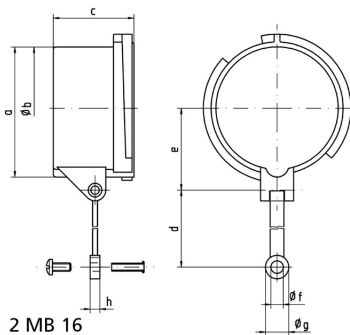

Zubehör Stecker/Kupplungen - Verschlusshaube für Stecker

Artikelbeschreibung	
BALS-Art.-Nr	837
EAN	4024941008372
Produktgruppe	Verschlusshaube
Stromstärke	32A
Polzahl	3p, 4p
Anordnung der Phasen	3p, 4p
Schutzart	IP67
Kennfarbe	grau

Artikelbeschreibung	
Gerätefarbe	Verschlusshaube grau RAL 7035
Geräte-Höhe	91mm
Geräte-Breite	82mm
Geräte-Tiefe	51.5mm
Gehäusematerial	Polyamid

Zusätzliche technische Informationen	
	Mit Befestigungsband für Deckel oder Verschlusshaube

Logistikdaten	
Einzelgewicht	0,061 kg / Stück
Verpackungsart	Tüte
Inhaltsmenge	1 ST
EAN	4024941008372
Länge	51,5 mm
Breite	82 mm
Höhe	91 mm
Gewicht	0,062 kg
Volumen	384,293 ccm
Verpackungsart	Karton
Inhaltsmenge	10 ST

Logistikdaten	
EAN	4024941959766
Länge	275 mm
Breite	175 mm
Höhe	137 mm
Gewicht	0,735 kg
Volumen	5.737,5 ccm

Ampere Polzahl	16 3	16 4	16 5	32 3/4	32 5	63 3/4/5	125 3/4/5
a	53,0	59,5	67,0	70,0	76,5	83,5	95,5
b ø	49,5	55,7	63,0	64,0	70,5	76,5	89,0
c	41,5	41,5	41,5	51,5	51,5	72,5	80,0
d	133,0	133,0	133,0	133,0	133,0	155,0	155,0
e	34,5	38,0	42,0	44,0	48,0	52,0	57,5
f ø	6,4	6,4	6,4	6,4	6,4	6,4	6,4
g ø	12,0	12,0	12,0	12,0	12,0	12,0	12,0
h	5,0	5,0	5,0	5,0	5,0	5,0	5,0