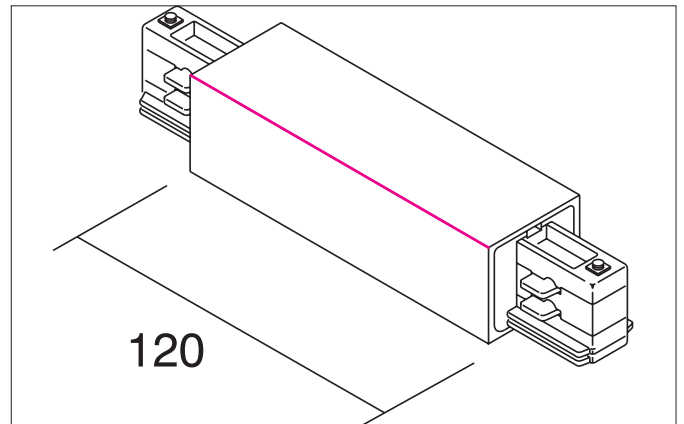

Central power feed
Artikel-Nr. 88124680

Licht.
Für Generationen.

Tender	
Central power feed, silver.	

Article data	
Artikel-Nr.	88124680
GTIN	4250047777694
Kurzbeschreibung	Central power feed
Colour	Silver
weight	0.048 kg

Packing data	
Gross weight	0.05 kg
Length of packaging	210 mm
Packaging width	40 mm
Packaging height	40 mm