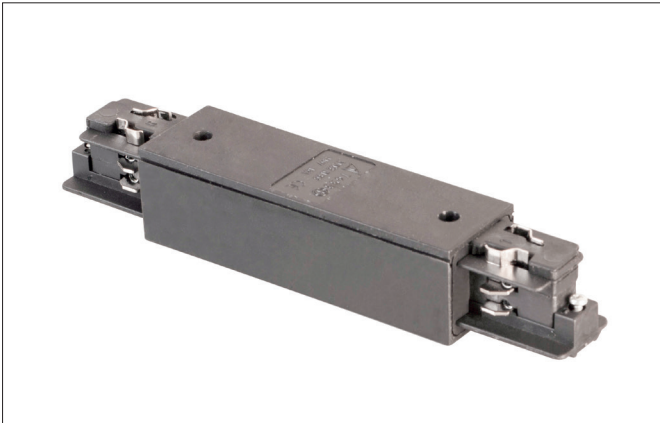

Central power feed
Artikel-Nr. 88124680

Licht.
Für Generationen.

Tender	
Central power feed, silver.	

Article data	
Artikel-Nr.	88124680
GTIN	4250047777694
Kurzbeschreibung	Central power feed
Colour	Silver
weight	0.048 kg

Packing data	
Gross weight	0.05 kg
Length of packaging	210 mm
Packaging width	40 mm
Packaging height	40 mm